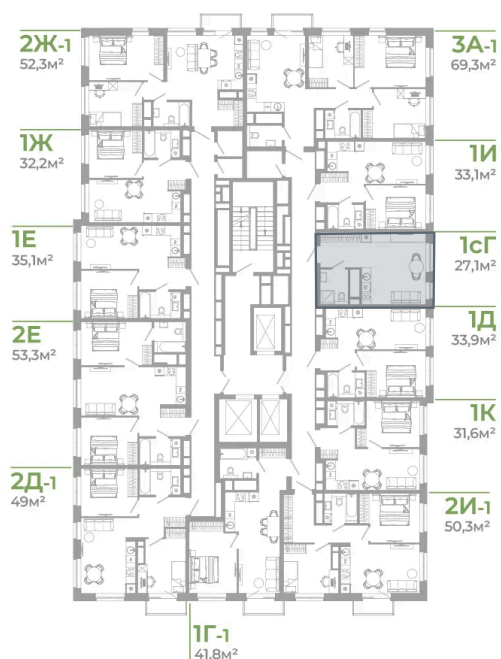

Номер: 1.8.3

Студия 27.1 м²

Отсканируйте QR-код
и смотрите на сайте
matveeva.razum.life

4 590 000 руб.

В ипотеку от 17 249 руб.

Предчистовая отделка

Корпус

Дом 1

Этаж

8

Секция

1

07.02.2025 06:18 (Мск)

Не является публичной офертой, цена может быть скорректирована. Информация взята с сайта «matveeva.razum.life»

На этаже 8

Студия 27.1 м²

РАЗУМ®
на Матвеева

ПЛАН 8,12,16,20 ЭТАЖА

07.02.2025 06:18 (Мск)

Не является публичной офертой, цена может быть скорректирована. Информация взята с сайта «matveeva.razum.life»

На генплане Дом 1

Студия 27.1 м²