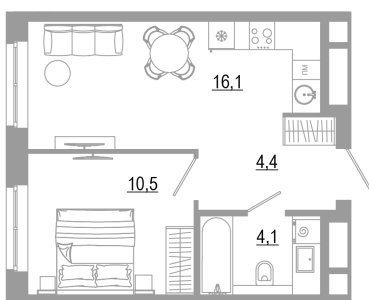

Номер: 1.16.10

1 комнатная 35.1 м²

Отсканируйте QR-код
и смотрите на сайте
matveeva.razum.life

5 740 000 руб.

В ипотеку от 21 570 руб.

Предчистовая отделка

Корпус

Дом 1

Этаж

16

Секция

1

07.02.2025 04:45 (Мск)

Не является публичной офертой, цена может быть скорректирована. Информация взята с сайта «matveeva.razum.life»

На этаже 16

1 комнатная 35.1 м²

РАЗУМ®
на Матвеева

ПЛАН 8,12,16,20 ЭТАЖА

07.02.2025 04:45 (Мск)

Не является публичной офертой, цена может быть скорректирована. Информация взята с сайта «matveeva.razum.life»

На генплане Дом 1

1 комнатная 35.1 м²