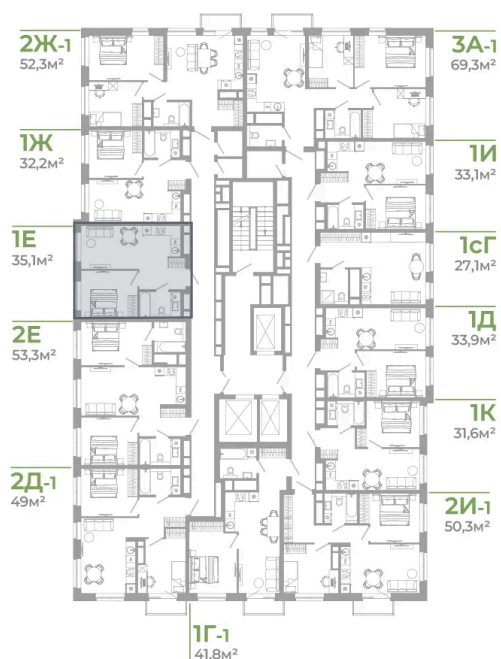

Номер: 1.16.10

1 комнатная 35.1 м²

Отсканируйте QR-код
и смотрите на сайте
matveeva.razum.life

5 740 000 руб.

В ипотеку от 21 570 руб.

Предчистовая отделка

Корпус

Дом 1

Этаж

16

Секция

1

07.02.2025 04:45 (Мск)

Не является публичной офертой, цена может быть скорректирована. Информация взята с сайта «matveeva.razum.life»

На этаже 16

1 комнатная 35.1 м²

РАЗУМ®
на Матвеева

ПЛАН 8,12,16,20 ЭТАЖА

07.02.2025 04:45 (Мск)

Не является публичной офертой, цена может быть скорректирована. Информация взята с сайта «matveeva.razum.life»

На генплане Дом 1

1 комнатная 35.1 м²