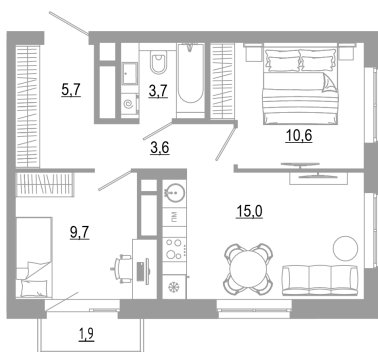

Номер: 1.18.6

2 комнатная 50.3 м²

Отсканируйте QR-код
и смотрите на сайте
matveeva.razum.life

7 680 000 руб.

В ипотеку от 28 860 руб.

Предчистовая отделка

Корпус

Дом 1

Этаж

18

Секция

1

07.02.2025 05:04 (Мск)

Не является публичной офертой, цена может быть скорректирована. Информация взята с сайта «matveeva.razum.life»

На этаже 18

2 комнатная 50.3 м²

РАЗУМ®
на Матвеева

ПЛАН 6,10,14,18,22 ЭТАЖА

07.02.2025 05:04 (Мск)

Не является публичной офертой, цена может быть скорректирована. Информация взята с сайта «matveeva.razum.life»

На генплане Дом 1

2 комнатная 50.3 м²