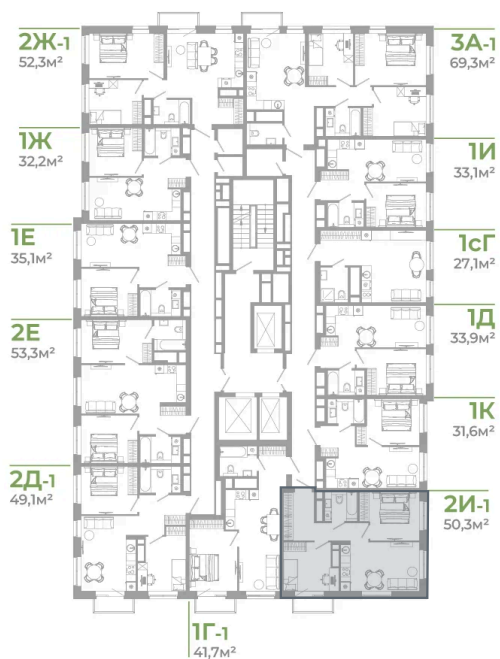

Номер: 1.18.6

2 комнатная 50.3 м²

Отсканируйте QR-код
и смотрите на сайте
matveeva.razum.life

7 680 000 руб.

В ипотеку от 28 860 руб.

Предчистовая отделка

Корпус

Дом 1

Этаж

18

Секция

1

07.02.2025 05:04 (Мск)

Не является публичной офертой, цена может быть скорректирована. Информация взята с сайта «matveeva.razum.life»

На этаже 18

2 комнатная 50.3 м²

РАЗУМ®
на Матвеева

ПЛАН 6,10,14,18,22 ЭТАЖА

07.02.2025 05:04 (Мск)

Не является публичной офертой, цена может быть скорректирована. Информация взята с сайта «matveeva.razum.life»

На генплане Дом 1

2 комнатная 50.3 м²