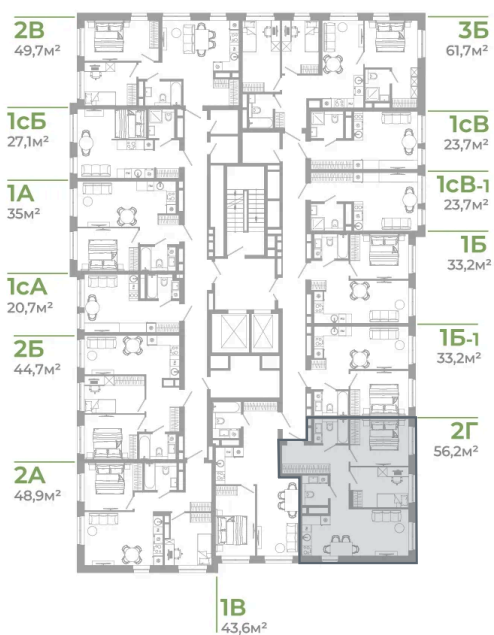

Номер: 2.2.6

2 комнатная 56.2 м²

Отсканируйте QR-код
и смотрите на сайте
matveeva.razum.life

7 540 000 руб.

В ипотеку от 28 334 руб.

Предчистовая отделка

Корпус	Дом 2	Этаж	2
Секция	1		

07.02.2025 08:52 (Мск)

Не является публичной офертой, цена может быть скорректирована. Информация взята с сайта «matveeva.razum.life»

На этаже 2

2 комнатная 56.2 м²

РАЗУМ®
на Матвеева

ПЛАН 2,3,4,5,7,9,11,13,15,16 ЭТАЖА

07.02.2025 08:52 (Мск)

Не является публичной офертой, цена может быть скорректирована. Информация взята с сайта «matveeva.razum.life»

На генплане Дом 2

2 комнатная 56.2 м²

07.02.2025 08:52 (Мск)

Не является публичной офертой, цена может быть скорректирована. Информация взята с сайта «matveeva.razum.life»