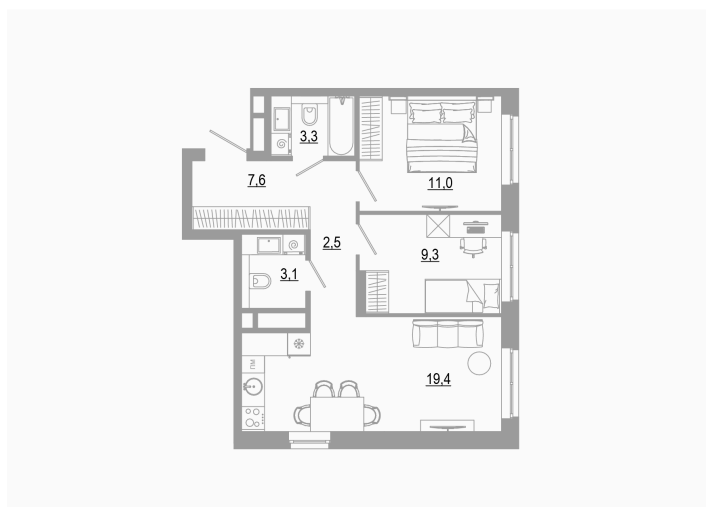

Номер: 2.2.6

2 комнатная 56.2 м²

Отсканируйте QR-код
и смотрите на сайте
matveeva.razum.life

7 540 000 руб.

В ипотеку от 28 334 руб.

Предчистовая отделка

Корпус	Дом 2	Этаж	2
Секция	1		

07.02.2025 08:52 (Мск)

Не является публичной офертой, цена может быть скорректирована. Информация взята с сайта «matveeva.razum.life»

На этаже 2

2 комнатная 56.2 м²

РАЗУМ®
на Матвеева

ПЛАН 2,3,4,5,7,9,11,13,15,16 ЭТАЖА

07.02.2025 08:52 (Мск)

Не является публичной офертой, цена может быть скорректирована. Информация взята с сайта «matveeva.razum.life»

На генплане Дом 2

2 комнатная 56.2 м²

07.02.2025 08:52 (Мск)

Не является публичной офертой, цена может быть скорректирована. Информация взята с сайта «matveeva.razum.life»