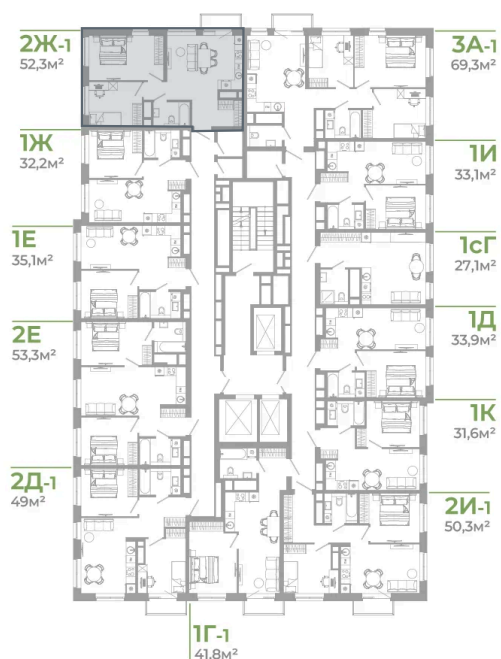

Номер: 1.8.12

2 комнатная 52.3 м²

Отсканируйте QR-код
и смотрите на сайте
matveeva.razum.life

7 460 000 руб.

В ипотеку от 28 033 руб.

Предчистовая отделка

Корпус	Дом 1	Этаж	8
Секция	1		

07.02.2025 04:40 (Мск)

Не является публичной офертой, цена может быть скорректирована. Информация взята с сайта «matveeva.razum.life»

На этаже 8

2 комнатная 52.3 м²

РАЗУМ®
на Матвеева

ПЛАН 8,12,16,20 ЭТАЖА

07.02.2025 04:40 (Мск)

Не является публичной офертой, цена может быть скорректирована. Информация взята с сайта «matveeva.razum.life»

На генплане Дом 1

2 комнатная 52.3 м²

07.02.2025 04:40 (Мск)

Не является публичной офертой, цена может быть скорректирована. Информация взята с сайта «matveeva.razum.life»