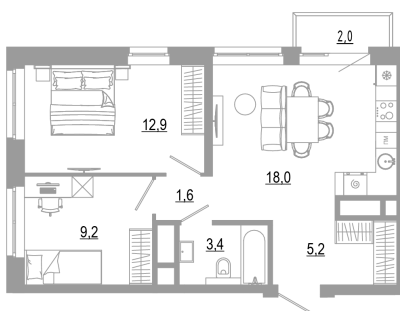

Номер: 1.8.12

2 комнатная 52.3 м²

Отсканируйте QR-код
и смотрите на сайте
matveeva.razum.life

7 460 000 руб.

В ипотеку от 28 033 руб.

Предчистовая отделка

Корпус	Дом 1	Этаж	8
Секция	1		

07.02.2025 04:40 (Мск)

Не является публичной офертой, цена может быть скорректирована. Информация взята с сайта «matveeva.razum.life»

На этаже 8

2 комнатная 52.3 м²

РАЗУМ®
на Матвеева

ПЛАН 8,12,16,20 ЭТАЖА

07.02.2025 04:40 (Мск)

Не является публичной офертой, цена может быть скорректирована. Информация взята с сайта «matveeva.razum.life»

На генплане Дом 1

2 комнатная 52.3 м²

07.02.2025 04:40 (Мск)

Не является публичной офертой, цена может быть скорректирована. Информация взята с сайта «matveeva.razum.life»