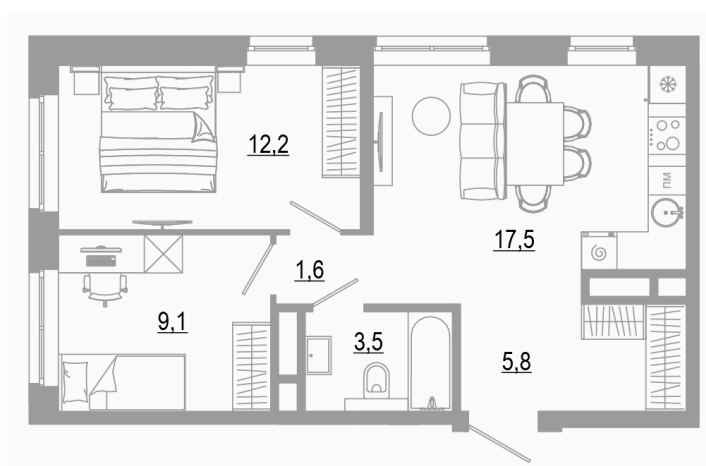

Номер: 2.16.13

2 комнатная 49.7 м²

Отсканируйте QR-код
и смотрите на сайте
matveeva.razum.life

7 960 000 руб.

В ипотеку от 21 119 руб.

Предчистовая отделка

Корпус

Дом 2

Этаж

16

Секция

1

Сдача

4 кв. 2028

27.04.2025 02:15 (Мск)

Не является публичной офертой, цена может быть скорректирована. Информация взята с сайта «matveeva.razum.life»

На этаже 16

2 комнатная 49.7 м²

ПЛАН 2,3,4,5,7,9,11,13,15,16 ЭТАЖА

27.04.2025 02:15 (Мск)

Не является публичной офертой, цена может быть скорректирована. Информация взята с сайта «matveeva.razum.life»

На генплане Дом 2