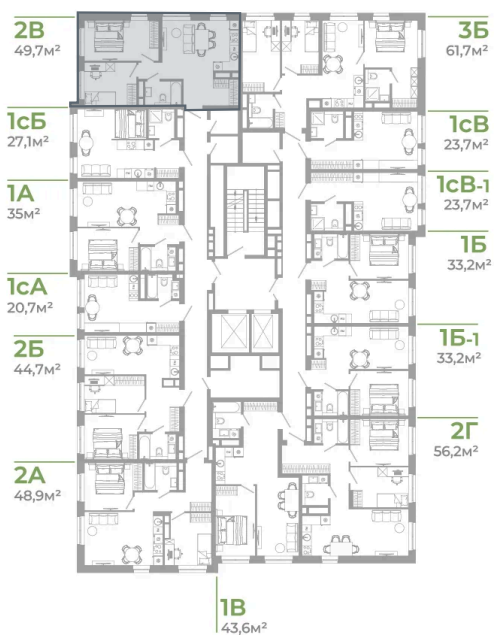

Номер: 2.16.13

2 комнатная 49.7 м²

Отсканируйте QR-код
и смотрите на сайте
matveeva.razum.life

7 960 000 руб.

В ипотеку от 21 119 руб.

Предчистовая отделка

Корпус

Дом 2

Этаж

16

Секция

1

Сдача

4 кв. 2028

27.04.2025 02:15 (Мск)

Не является публичной офертой, цена может быть скорректирована. Информация взята с сайта «matveeva.razum.life»

На этаже 16

2 комнатная 49.7 м²

ПЛАН 2,3,4,5,7,9,11,13,15,16 ЭТАЖА

27.04.2025 02:15 (Мск)

Не является публичной офертой, цена может быть скорректирована. Информация взята с сайта «matveeva.razum.life»

На генплане Дом 2