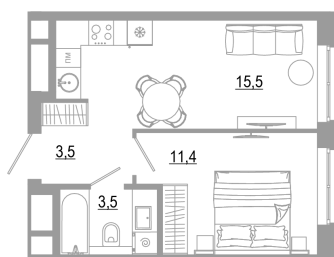

# 1 комнатная 33.9 м<sup>2</sup>

Отсканируйте QR-код  
и смотрите на сайте  
matveeva.razum.life

# На этаже 20

1 комнатная 33.9 м<sup>2</sup>

РАЗУМ®  
на Матвеева

ПЛАН 8,12,16,20 ЭТАЖА

07.02.2025 05:17 (Мск)

Не является публичной офертой, цена может быть скорректирована. Информация взята с сайта «matveeva.razum.life»

# На генплане Дом 1

1 комнатная 33.9 м<sup>2</sup>

07.02.2025 05:17 (Мск)

Не является публичной офертой, цена может быть скорректирована. Информация взята с сайта «matveeva.razum.life»