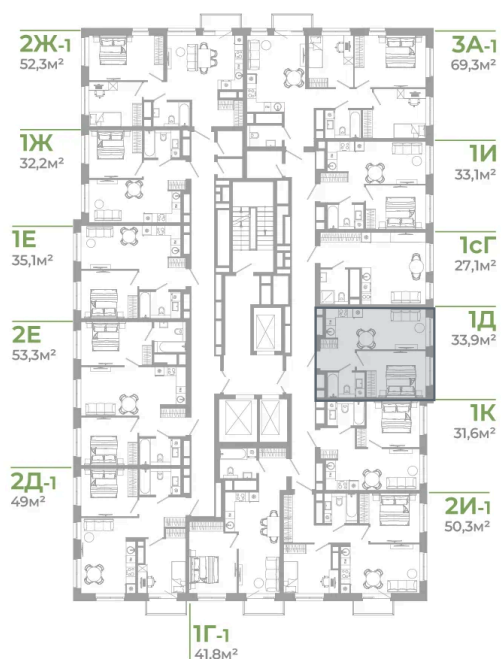

# 1 комнатная 33.9 м<sup>2</sup>

Отсканируйте QR-код  
и смотрите на сайте  
matveeva.razum.life

## 5 840 000 руб.

В ипотеку от 21 946 руб.

Предчистовая отделка

Корпус	Дом 1	Этаж	20
Секция	1		

07.02.2025 05:17 (Мск)

Не является публичной офертой, цена может быть скорректирована. Информация взята с сайта «matveeva.razum.life»

# На этаже 20

1 комнатная 33.9 м<sup>2</sup>

РАЗУМ®  
на Матвеева

ПЛАН 8,12,16,20 ЭТАЖА

07.02.2025 05:17 (Мск)

Не является публичной офертой, цена может быть скорректирована. Информация взята с сайта «matveeva.razum.life»

# На генплане Дом 1

1 комнатная 33.9 м<sup>2</sup>

07.02.2025 05:17 (Мск)

Не является публичной офертой, цена может быть скорректирована. Информация взята с сайта «matveeva.razum.life»