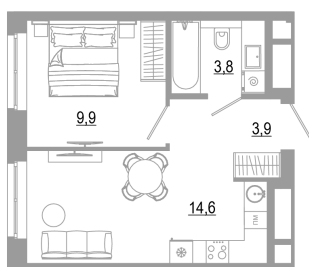

Номер: 1.18.11

1 комнатная 32.2 м<sup>2</sup>

Отсканируйте QR-код  
и смотрите на сайте  
matveeva.razum.life

5 160 000 руб.

В ипотеку от 19 390 руб.

Предчистовая отделка

Корпус

Дом 1

Этаж

18

Секция

1

07.02.2025 04:42 (Мск)

Не является публичной офертой, цена может быть скорректирована. Информация взята с сайта «matveeva.razum.life»

# На этаже 18

1 комнатная 32.2 м<sup>2</sup>

РАЗУМ®  
на Матвеева

ПЛАН 6,10,14,18,22 ЭТАЖА

07.02.2025 04:42 (Мск)

Не является публичной офертой, цена может быть скорректирована. Информация взята с сайта «matveeva.razum.life»

# На генплане Дом 1

1 комнатная 32.2 м<sup>2</sup>

07.02.2025 04:42 (Мск)

Не является публичной офертой, цена может быть скорректирована. Информация взята с сайта «matveeva.razum.life»