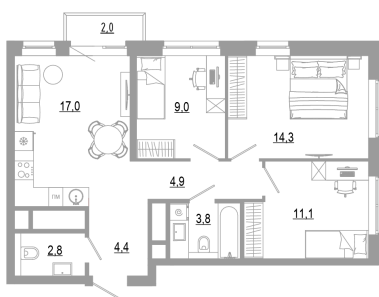

Номер: 1.8.1

3 комнатная 69.3 м²

Отсканируйте QR-код
и смотрите на сайте
matveeva.razum.life

9 220 000 руб.

В ипотеку от 34 647 руб.

Предчистовая отделка

Корпус	Дом 1	Этаж	8
Секция	1		

07.02.2025 05:56 (Мск)

Не является публичной офертой, цена может быть скорректирована. Информация взята с сайта «matveeva.razum.life»

На этаже 8

3 комнатная 69.3 м²

РАЗУМ®
на Матвеева

ПЛАН 8,12,16,20 ЭТАЖА

07.02.2025 05:56 (Мск)

Не является публичной офертой, цена может быть скорректирована. Информация взята с сайта «matveeva.razum.life»

На генплане Дом 1

3 комнатная 69.3 м²

07.02.2025 05:56 (Мск)

Не является публичной офертой, цена может быть скорректирована. Информация взята с сайта «matveeva.razum.life»