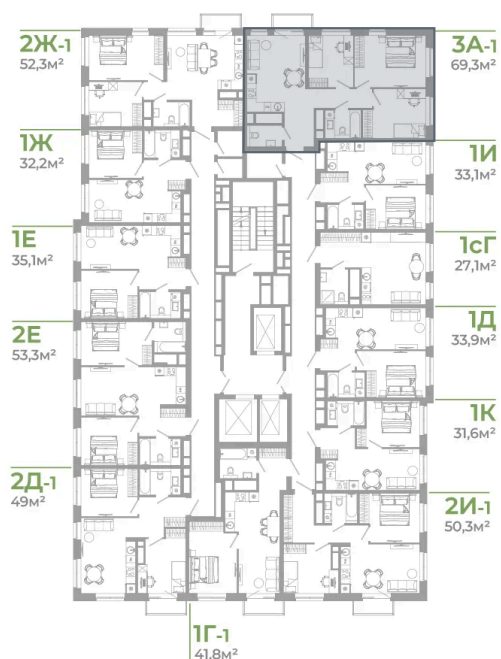

Номер: 1.8.1

3 комнатная 69.3 м²

Отсканируйте QR-код
и смотрите на сайте
matveeva.razum.life

9 220 000 руб.

В ипотеку от 34 647 руб.

Предчистовая отделка

Корпус	Дом 1	Этаж	8
Секция	1		

07.02.2025 05:56 (Мск)

Не является публичной офертой, цена может быть скорректирована. Информация взята с сайта «matveeva.razum.life»

На этаже 8

3 комнатная 69.3 м²

РАЗУМ®
на Матвеева

ПЛАН 8,12,16,20 ЭТАЖА

07.02.2025 05:56 (Мск)

Не является публичной офертой, цена может быть скорректирована. Информация взята с сайта «matveeva.razum.life»

На генплане Дом 1

3 комнатная 69.3 м²

07.02.2025 05:56 (Мск)

Не является публичной офертой, цена может быть скорректирована. Информация взята с сайта «matveeva.razum.life»