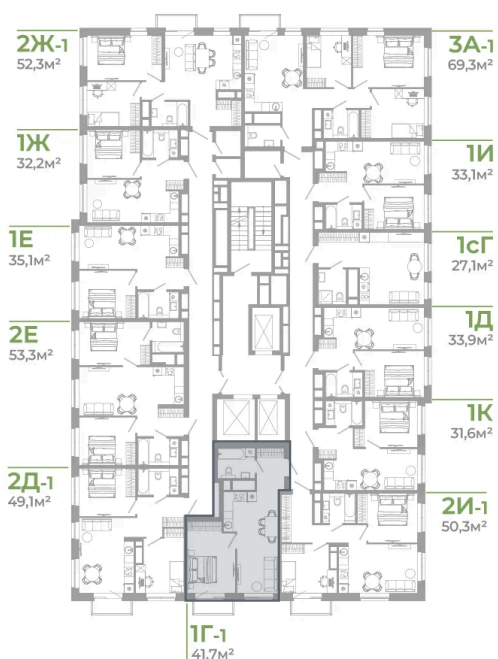

Номер: 1.22.7

1 комнатная 41.7 м²

Отсканируйте QR-код
и смотрите на сайте
matveeva.razum.life

6 270 000 руб.

В ипотеку от 23 562 руб.

Предчистовая отделка

Корпус

Дом 1

Этаж

22

Секция

1

07.02.2025 05:54 (Мск)

Не является публичной офертой, цена может быть скорректирована. Информация взята с сайта «matveeva.razum.life»

На этаже 22

1 комнатная 41.7 м²

РАЗУМ®
на Матвеева

ПЛАН 6,10,14,18,22 ЭТАЖА

07.02.2025 05:54 (Мск)

Не является публичной офертой, цена может быть скорректирована. Информация взята с сайта «matveeva.razum.life»

На генплане Дом 1

1 комнатная 41.7 м²