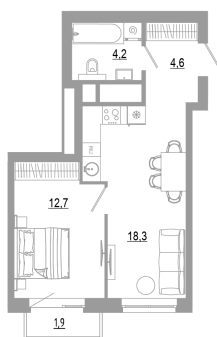

Номер: 1.22.7

1 комнатная 41.7 м²

Отсканируйте QR-код
и смотрите на сайте
matveeva.razum.life

6 270 000 руб.

В ипотеку от 23 562 руб.

Предчистовая отделка

Корпус

Дом 1

Этаж

22

Секция

1

07.02.2025 05:54 (Мск)

Не является публичной офертой, цена может быть скорректирована. Информация взята с сайта «matveeva.razum.life»

На этаже 22

1 комнатная 41.7 м²

РАЗУМ®
на Матвеева

ПЛАН 6,10,14,18,22 ЭТАЖА

07.02.2025 05:54 (Мск)

Не является публичной офертой, цена может быть скорректирована. Информация взята с сайта «matveeva.razum.life»

На генплане Дом 1

1 комнатная 41.7 м²