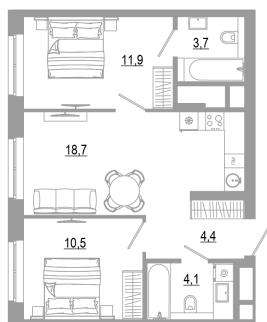

Номер: 1.20.9

2 комнатная 53.3 м²

Отсканируйте QR-код
и смотрите на сайте
matveeva.razum.life

7 700 000 руб.

В ипотеку от 28 935 руб.

Предчистовая отделка

Корпус	Дом 1	Этаж	20
Секция	1		

07.02.2025 04:49 (Мск)

Не является публичной офертой, цена может быть скорректирована. Информация взята с сайта «matveeva.razum.life»

На этаже 20

2 комнатная 53.3 м²

РАЗУМ®
на Матвеева

ПЛАН 8,12,16,20 ЭТАЖА

07.02.2025 04:49 (Мск)

Не является публичной офертой, цена может быть скорректирована. Информация взята с сайта «matveeva.razum.life»

На генплане Дом 1

2 комнатная 53.3 м²

07.02.2025 04:49 (Мск)

Не является публичной офертой, цена может быть скорректирована. Информация взята с сайта «matveeva.razum.life»