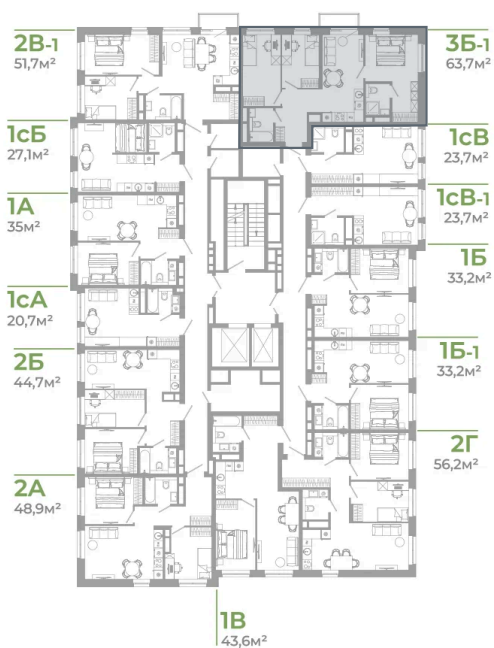

Номер: 2.8.1

3 комнатная 63.7 м²

Отсканируйте QR-код
и смотрите на сайте
matveeva.razum.life

8 900 000 руб.

В ипотеку от 33 444 руб.

Предчистовая отделка

Корпус	Дом 2	Этаж	8
Секция	1		

07.02.2025 04:53 (Мск)

Не является публичной офертой, цена может быть скорректирована. Информация взята с сайта «matveeva.razum.life»

На этаже 8

3 комнатная 63.7 м²

РАЗУМ®
на Матвеева

ПЛАН 8,12 ЭТАЖА

07.02.2025 04:53 (Мск)

Не является публичной офертой, цена может быть скорректирована. Информация взята с сайта «matveeva.razum.life»

На генплане Дом 2

3 комнатная 63.7 м²

07.02.2025 04:53 (Мск)

Не является публичной офертой, цена может быть скорректирована. Информация взята с сайта «matveeva.razum.life»