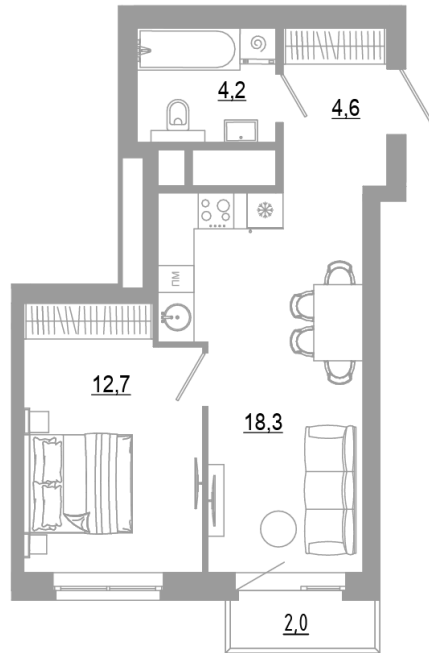

Номер: 1.16.7

1 комнатная 41.8 м²

Отсканируйте QR-код
и смотрите на сайте
matveeva.razum.life

6 740 000 руб.

В ипотеку от 25 040 руб.

Предчистовая отделка

Корпус	Дом 1	Этаж	16
Секция	1	Сдача	4 кв. 2028

23.08.2025 05:08 (Мск)

Не является публичной офертой, цена может быть скорректирована. Информация взята с сайта «matveeva.razum.life»

На этаже 16

1 комнатная 41.8 м²

РАЗУМ[®]
на Матвеева

ПЛАН 8,12,16,20 ЭТАЖА

23.08.2025 05:08 (Мск)

Не является публичной офертой, цена может быть скорректирована. Информация взята с сайта «matveeva.razum.life»

На генплане Дом 1

1 комнатная 41.8 м²

23.08.2025 05:08 (Мск)

Не является публичной офертой, цена может быть скорректирована. Информация взята с сайта «matveeva.razum.life»