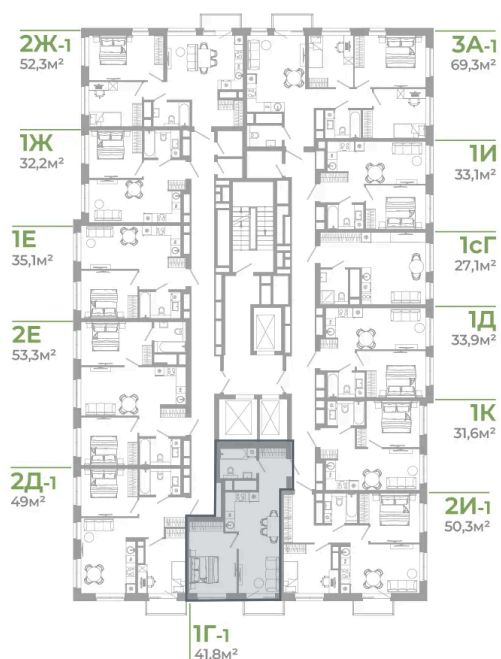

Номер: 1.16.7

1 комнатная 41.8 м²

Отсканируйте QR-код
и смотрите на сайте
matveeva.razum.life

6 740 000 руб.

В ипотеку от 25 040 руб.

Предчистовая отделка

Корпус	Дом 1	Этаж	16
Секция	1	Сдача	4 кв. 2028

23.08.2025 05:08 (Мск)

Не является публичной офертой, цена может быть скорректирована. Информация взята с сайта «matveeva.razum.life»

На этаже 16

1 комнатная 41.8 м²

РАЗУМ[®]
на Матвеева

ПЛАН 8,12,16,20 ЭТАЖА

23.08.2025 05:08 (Мск)

Не является публичной офертой, цена может быть скорректирована. Информация взята с сайта «matveeva.razum.life»

На генплане Дом 1

1 комнатная 41.8 м²

23.08.2025 05:08 (Мск)

Не является публичной офертой, цена может быть скорректирована. Информация взята с сайта «matveeva.razum.life»