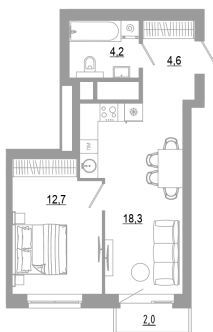

Номер: 1.16.7

1 комнатная 41.8 м<sup>2</sup>

Отсканируйте QR-код  
и смотрите на сайте  
matveeva.razum.life

6 250 000 руб.

В ипотеку от 23 486 руб.

Предчистовая отделка

Корпус

Дом 1

# На этаже 16

1 комнатная 41.8 м<sup>2</sup>

РАЗУМ®  
на Матвеева

ПЛАН 8,12,16,20 ЭТАЖА

07.02.2025 05:38 (Мск)

Не является публичной офертой, цена может быть скорректирована. Информация взята с сайта «matveeva.razum.life»

# На генплане Дом 1

1 комнатная 41.8 м<sup>2</sup>

07.02.2025 05:38 (Мск)

Не является публичной офертой, цена может быть скорректирована. Информация взята с сайта «matveeva.razum.life»