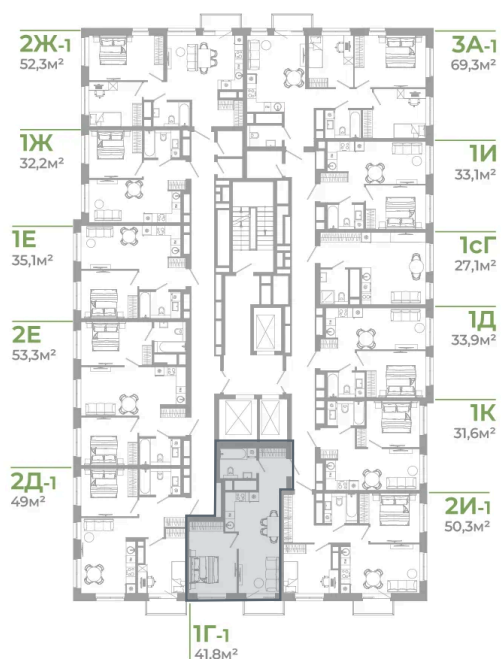

Номер: 1.16.7

1 комнатная 41.8 м<sup>2</sup>

Отсканируйте QR-код  
и смотрите на сайте  
matveeva.razum.life

6 250 000 руб.

В ипотеку от 23 486 руб.

Предчистовая отделка

Корпус

Дом 1

# На этаже 16

1 комнатная 41.8 м<sup>2</sup>

РАЗУМ®  
на Матвеева

ПЛАН 8,12,16,20 ЭТАЖА

07.02.2025 05:38 (Мск)

Не является публичной офертой, цена может быть скорректирована. Информация взята с сайта «matveeva.razum.life»

# На генплане Дом 1

1 комнатная 41.8 м<sup>2</sup>

07.02.2025 05:38 (Мск)

Не является публичной офертой, цена может быть скорректирована. Информация взята с сайта «matveeva.razum.life»