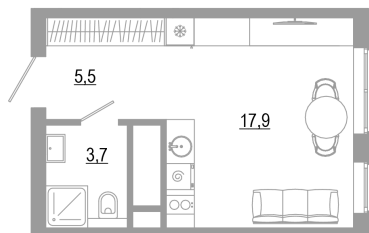

Номер: 1.20.3

Студия 27.1 м²

Отсканируйте QR-код
и смотрите на сайте
matveeva.razum.life

4 640 000 руб.

В ипотеку от 17 436 руб.

Предчистовая отделка

Корпус

Дом 1

Этаж

20

Секция

1

07.02.2025 04:37 (Мск)

Не является публичной офертой, цена может быть скорректирована. Информация взята с сайта «matveeva.razum.life»

На этаже 20

Студия 27.1 м²

РАЗУМ®
на Матвеева

ПЛАН 8,12,16,20 ЭТАЖА

07.02.2025 04:37 (Мск)

Не является публичной офертой, цена может быть скорректирована. Информация взята с сайта «matveeva.razum.life»

На генплане Дом 1

Студия 27.1 м²