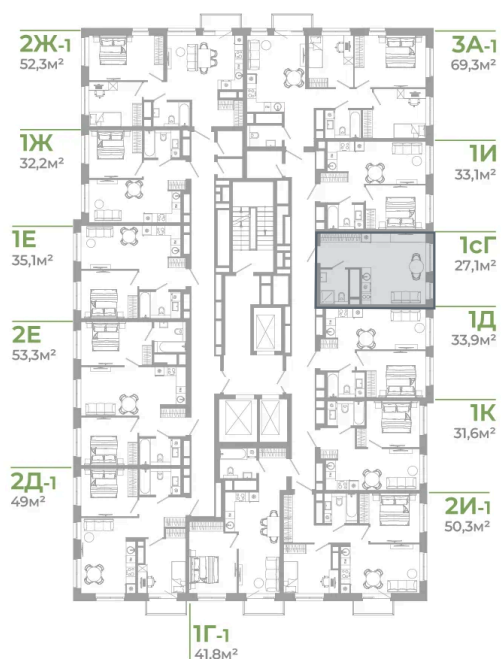

Номер: 1.20.3

Студия 27.1 м²

Отсканируйте QR-код
и смотрите на сайте
matveeva.razum.life

4 640 000 руб.

В ипотеку от 17 436 руб.

Предчистовая отделка

Корпус

Дом 1

Этаж

20

Секция

1

07.02.2025 04:37 (Мск)

Не является публичной офертой, цена может быть скорректирована. Информация взята с сайта «matveeva.razum.life»

На этаже 20

Студия 27.1 м²

РАЗУМ®
на Матвеева

ПЛАН 8,12,16,20 ЭТАЖА

07.02.2025 04:37 (Мск)

Не является публичной офертой, цена может быть скорректирована. Информация взята с сайта «matveeva.razum.life»

На генплане Дом 1

Студия 27.1 м²