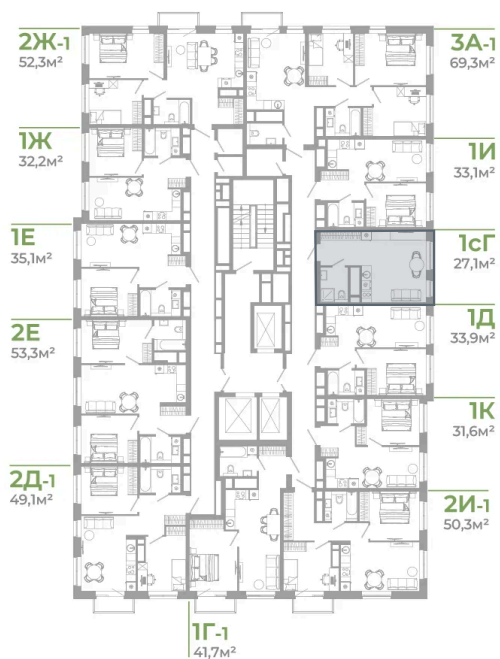

Номер: 1.6.3

Студия 27.1 м²

Отсканируйте QR-код
и смотрите на сайте
matveeva.razum.life

4 540 000 руб.

В ипотеку от 17 061 руб.

Предчистовая отделка

Корпус

Дом 1

Этаж

6

Секция

1

07.02.2025 05:52 (Мск)

Не является публичной офертой, цена может быть скорректирована. Информация взята с сайта «matveeva.razum.life»

На этаже 6

Студия 27.1 м²

РАЗУМ®
на Матвеева

ПЛАН 6,10,14,18,22 ЭТАЖА

07.02.2025 05:52 (Мск)

Не является публичной офертой, цена может быть скорректирована. Информация взята с сайта «matveeva.razum.life»

На генплане Дом 1

Студия 27.1 м²