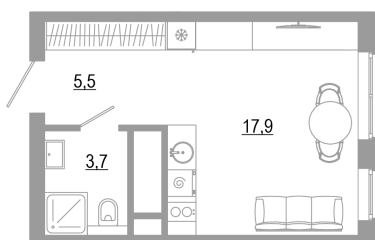

Номер: 1.6.3

Студия 27.1 м²

Отсканируйте QR-код
и смотрите на сайте
matveeva.razum.life

4 540 000 руб.

В ипотеку от 17 061 руб.

Предчистовая отделка

Корпус

Дом 1

Этаж

6

Секция

1

07.02.2025 05:52 (Мск)

Не является публичной офертой, цена может быть скорректирована. Информация взята с сайта «matveeva.razum.life»

На этаже 6

Студия 27.1 м²

РАЗУМ®
на Матвеева

ПЛАН 6,10,14,18,22 ЭТАЖА

07.02.2025 05:52 (Мск)

Не является публичной офертой, цена может быть скорректирована. Информация взята с сайта «matveeva.razum.life»

На генплане Дом 1

Студия 27.1 м²