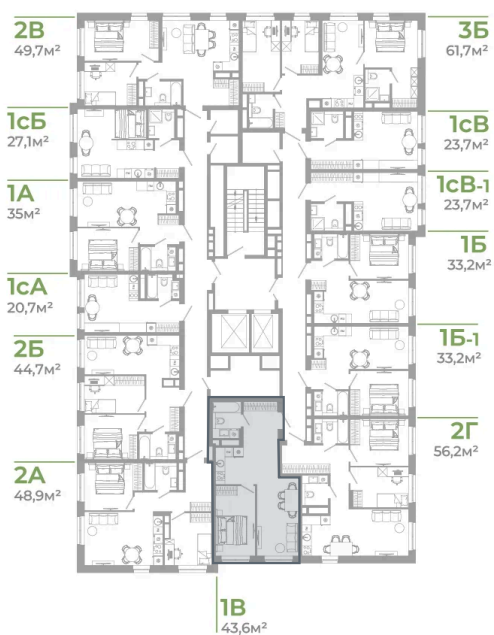

Номер: 2.4.7

1 комнатная 43.6 м²

Отсканируйте QR-код
и смотрите на сайте
matveeva.razum.life

5 960 000 руб.

В ипотеку от 22 397 руб.

Предчистовая отделка

Корпус

Дом 2

Этаж

4

Секция

1

07.02.2025 06:49 (Мск)

Не является публичной офертой, цена может быть скорректирована. Информация взята с сайта «matveeva.razum.life»

На этаже 4

1 комнатная 43.6 м²

РАЗУМ®
на Матвеева

ПЛАН 2,3,4,5,7,9,11,13,15,16 ЭТАЖА

07.02.2025 06:49 (Мск)

Не является публичной офертой, цена может быть скорректирована. Информация взята с сайта «matveeva.razum.life»

На генплане Дом 2