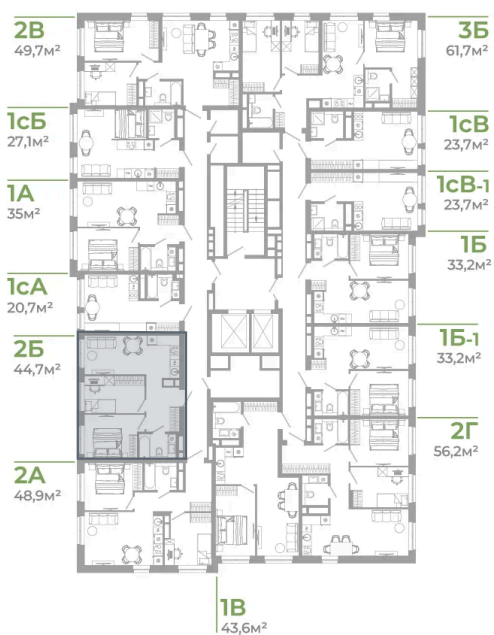

Номер: 2.4.9

2 комнатная 44.7 м²

Отсканируйте QR-код
и смотрите на сайте
matveeva.razum.life

6 710 000 руб.

В ипотеку от 25 215 руб.

Предчистовая отделка

Корпус

Дом 2

Этаж

4

Секция

1

07.02.2025 04:38 (Мск)

Не является публичной офертой, цена может быть скорректирована. Информация взята с сайта «matveeva.razum.life»

На этаже 4

2 комнатная 44.7 м²

РАЗУМ®
на Матвеева

ПЛАН 2,3,4,5,7,9,11,13,15,16 ЭТАЖА

07.02.2025 04:38 (Мск)

Не является публичной офертой, цена может быть скорректирована. Информация взята с сайта «matveeva.razum.life»

На генплане Дом 2