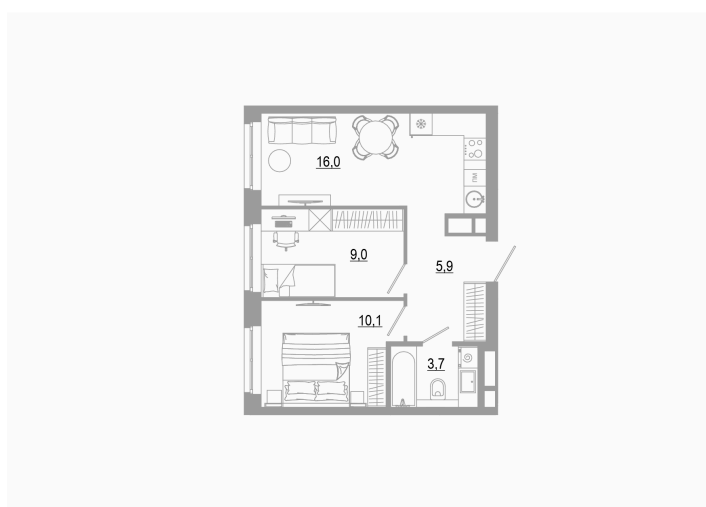

Номер: 2.4.9

2 комнатная 44.7 м²

Отсканируйте QR-код
и смотрите на сайте
matveeva.razum.life

6 710 000 руб.

В ипотеку от 25 215 руб.

Предчистовая отделка

Корпус

Дом 2

Этаж

4

Секция

1

07.02.2025 04:38 (Мск)

Не является публичной офертой, цена может быть скорректирована. Информация взята с сайта «matveeva.razum.life»

На этаже 4

2 комнатная 44.7 м²

РАЗУМ®
на Матвеева

ПЛАН 2,3,4,5,7,9,11,13,15,16 ЭТАЖА

07.02.2025 04:38 (Мск)

Не является публичной офертой, цена может быть скорректирована. Информация взята с сайта «matveeva.razum.life»

На генплане Дом 2