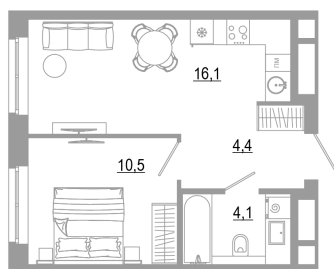

Номер: 1.14.10

1 комнатная 35.1 м²

Отсканируйте QR-код
и смотрите на сайте
matveeva.razum.life

5 680 000 руб.

В ипотеку от 21 345 руб.

Предчистовая отделка

Корпус

Дом 1

Этаж

14

Секция

1

07.02.2025 04:55 (Мск)

Не является публичной офертой, цена может быть скорректирована. Информация взята с сайта «matveeva.razum.life»

На этаже 14

1 комнатная 35.1 м²

ПЛАН 6,10,14,18,22 ЭТАЖА

07.02.2025 04:55 (Мск)

Не является публичной офертой, цена может быть скорректирована. Информация взята с сайта «matveeva.razum.life»

На генплане Дом 1

1 комнатная 35.1 м²

07.02.2025 04:55 (Мск)