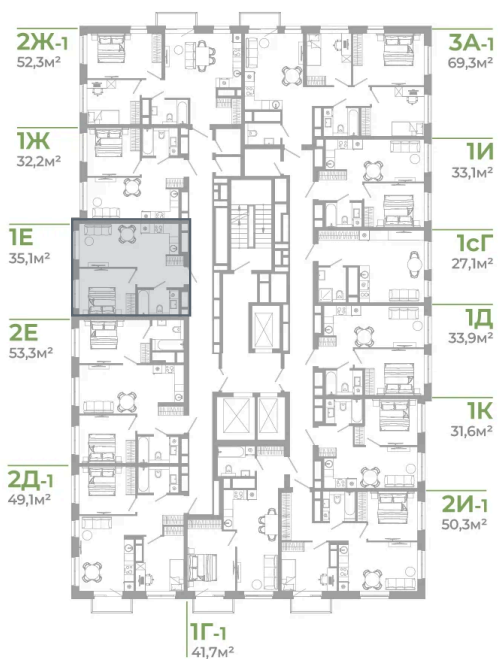

Номер: 1.14.10

1 комнатная 35.1 м²

Отсканируйте QR-код
и смотрите на сайте
matveeva.razum.life

5 680 000 руб.

В ипотеку от 21 345 руб.

Предчистовая отделка

Корпус

Дом 1

Этаж

14

Секция

1

07.02.2025 04:55 (Мск)

Не является публичной офертой, цена может быть скорректирована. Информация взята с сайта «matveeva.razum.life»

На этаже 14

1 комнатная 35.1 м²

ПЛАН 6,10,14,18,22 ЭТАЖА

07.02.2025 04:55 (Мск)

Не является публичной офертой, цена может быть скорректирована. Информация взята с сайта «matveeva.razum.life»

На генплане Дом 1

1 комнатная 35.1 м²

07.02.2025 04:55 (Мск)