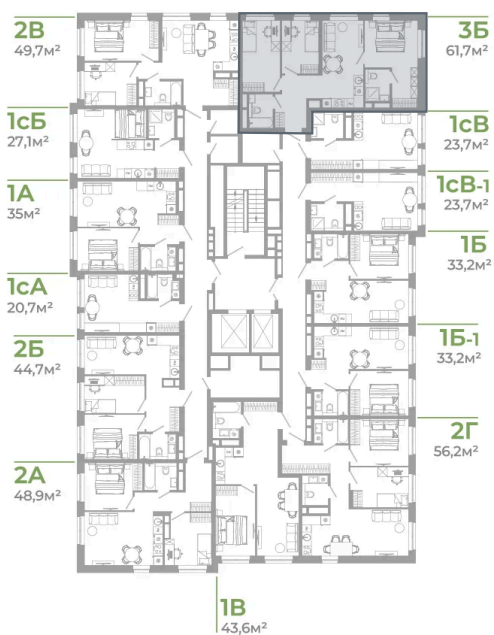

Номер: 2.2.1

3 комнатная 61.7 м²

Отсканируйте QR-код
и смотрите на сайте
matveeva.razum.life

8 250 000 руб.

В ипотеку от 31 002 руб.

Предчистовая отделка

Корпус	Дом 2	Этаж	2
Секция	1		

07.02.2025 05:55 (Мск)

Не является публичной офертой, цена может быть скорректирована. Информация взята с сайта «matveeva.razum.life»

На этаже 2

3 комнатная 61.7 м²

ПЛАН 2,3,4,5,7,9,11,13,15,16 ЭТАЖА

07.02.2025 05:55 (Мск)

Не является публичной офертой, цена может быть скорректирована. Информация взята с сайта «matveeva.razum.life»

На генплане Дом 2

3 комнатная 61.7 м²

07.02.2025 05:55 (Мск)

Не является публичной офертой, цена может быть скорректирована. Информация взята с сайта «matveeva.razum.life»