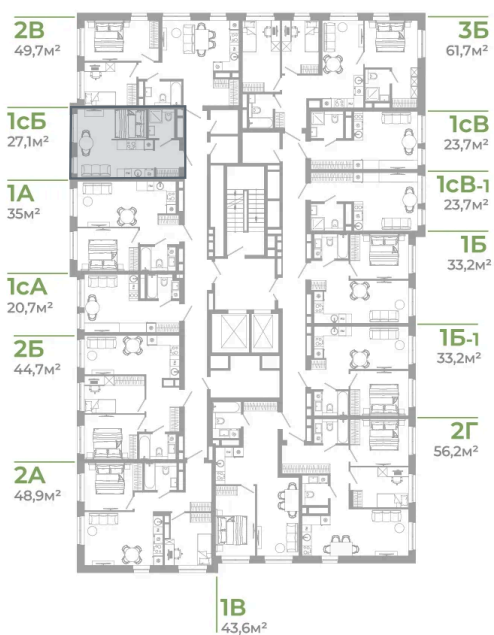

Номер: 2.2.12

Студия 27.1 м²

Отсканируйте QR-код
и смотрите на сайте
matveeva.razum.life

4 390 000 руб.

В ипотеку от 16 497 руб.

Предчистовая отделка

Корпус

Дом 2

Этаж

2

Секция

1

07.02.2025 05:43 (Мск)

Не является публичной офертой, цена может быть скорректирована. Информация взята с сайта «matveeva.razum.life»

На этаже 2

Студия 27.1 м²

ПЛАН 2,3,4,5,7,9,11,13,15,16 ЭТАЖА

07.02.2025 05:43 (Мск)

Не является публичной офертой, цена может быть скорректирована. Информация взята с сайта «matveeva.razum.life»

На генплане Дом 2

Студия 27.1 м²

07.02.2025 05:43 (Мск)