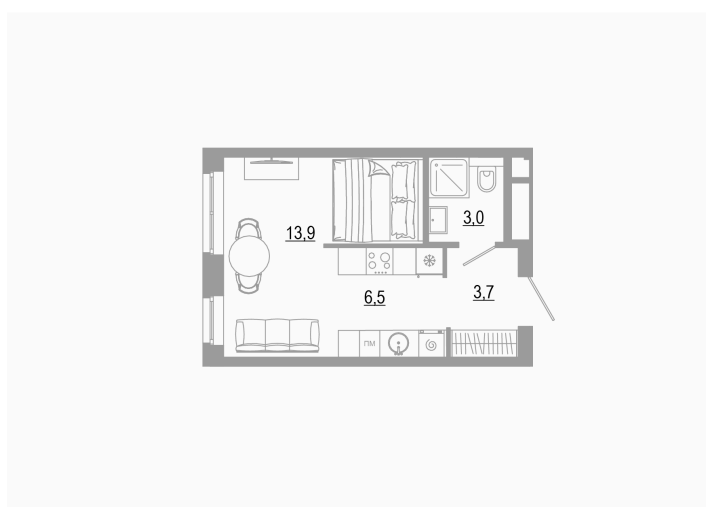

Номер: 2.2.12

Студия 27.1 м²

Отсканируйте QR-код
и смотрите на сайте
matveeva.razum.life

4 390 000 руб.

В ипотеку от 16 497 руб.

Предчистовая отделка

Корпус

Дом 2

Этаж

2

Секция

1

07.02.2025 05:43 (Мск)

Не является публичной офертой, цена может быть скорректирована. Информация взята с сайта «matveeva.razum.life»

На этаже 2

Студия 27.1 м²

ПЛАН 2,3,4,5,7,9,11,13,15,16 ЭТАЖА

07.02.2025 05:43 (Мск)

Не является публичной офертой, цена может быть скорректирована. Информация взята с сайта «matveeva.razum.life»

На генплане Дом 2

Студия 27.1 м²

07.02.2025 05:43 (Мск)