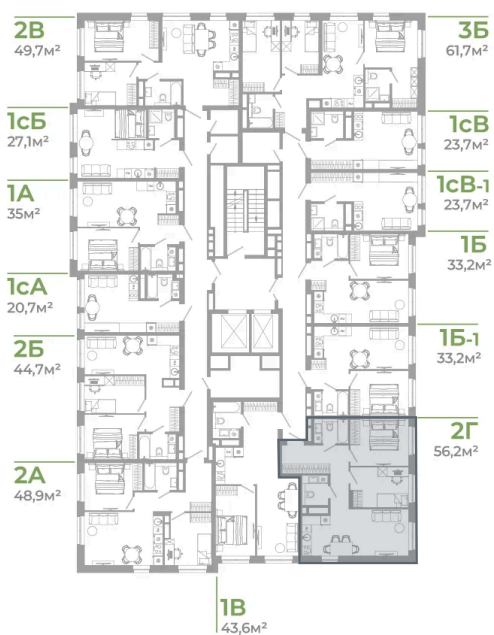

# 2 комнатная 56.2 м<sup>2</sup>

Отсканируйте QR-код  
и смотрите на сайте  
matveeva.razum.life

# На этаже 4

2 комнатная 56.2 м<sup>2</sup>

РАЗУМ®  
на Матвеева

ПЛАН 2,3,4,5,7,9,11,13,15,16 ЭТАЖА

07.02.2025 09:15 (Мск)

Не является публичной офертой, цена может быть скорректирована. Информация взята с сайта «matveeva.razum.life»

# На генплане Дом 2

2 комнатная 56.2 м<sup>2</sup>

07.02.2025 09:15 (Мск)

Не является публичной офертой, цена может быть скорректирована. Информация взята с сайта «matveeva.razum.life»