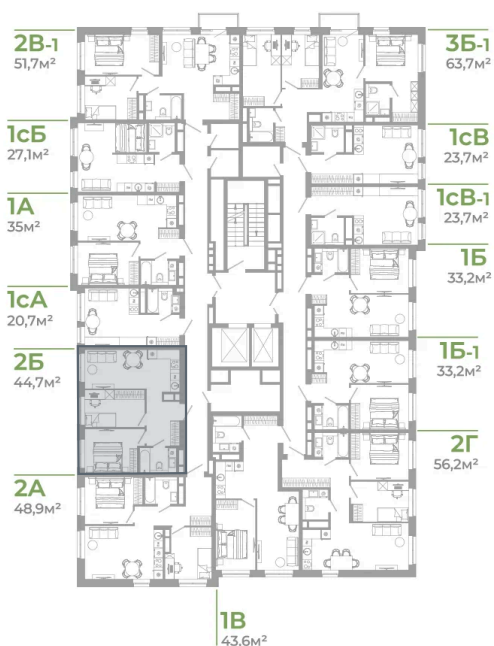

Номер: 2.8.9

2 комнатная 44.7 м²

Отсканируйте QR-код
и смотрите на сайте
matveeva.razum.life

6 850 000 руб.

В ипотеку от 25 741 руб.

Предчистовая отделка

Корпус

Дом 2

Этаж

8

Секция

1

07.02.2025 04:56 (Мск)

Не является публичной офертой, цена может быть скорректирована. Информация взята с сайта «matveeva.razum.life»

На этаже 8

2 комнатная 44.7 м²

РАЗУМ®
на Матвеева

ПЛАН 8,12 ЭТАЖА

07.02.2025 04:56 (Мск)

Не является публичной офертой, цена может быть скорректирована. Информация взята с сайта «matveeva.razum.life»

На генплане Дом 2

2 комнатная 44.7 м²