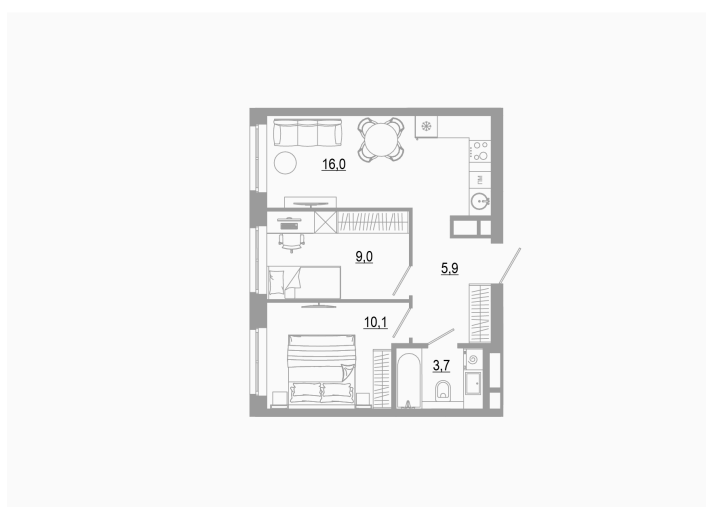

Номер: 2.8.9

2 комнатная 44.7 м²

Отсканируйте QR-код
и смотрите на сайте
matveeva.razum.life

6 850 000 руб.

В ипотеку от 25 741 руб.

Предчистовая отделка

Корпус

Дом 2

Этаж

8

Секция

1

07.02.2025 04:56 (Мск)

Не является публичной офертой, цена может быть скорректирована. Информация взята с сайта «matveeva.razum.life»

На этаже 8

2 комнатная 44.7 м²

РАЗУМ®
на Матвеева

ПЛАН 8,12 ЭТАЖА

07.02.2025 04:56 (Мск)

Не является публичной офертой, цена может быть скорректирована. Информация взята с сайта «matveeva.razum.life»

На генплане Дом 2

2 комнатная 44.7 м²