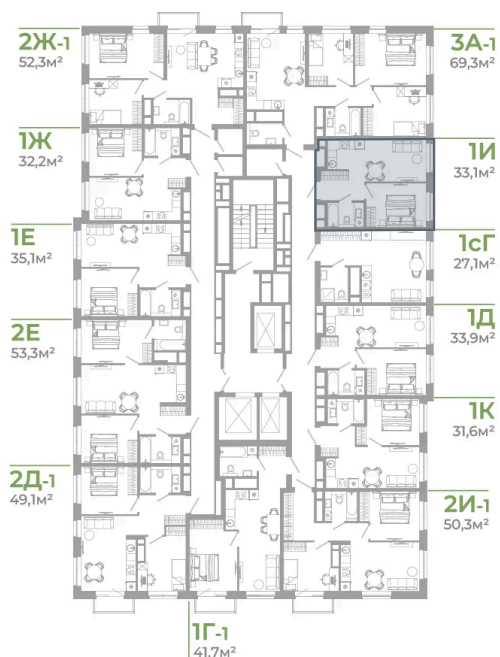

Номер: 1.14.2

1 комнатная 33.1 м²

Отсканируйте QR-код
и смотрите на сайте
matveeva.razum.life

5 650 000 руб.

В ипотеку от 21 232 руб.

Предчистовая отделка

Корпус	Дом 1	Этаж	14
Секция	1		

07.02.2025 04:55 (Мск)

Не является публичной офертой, цена может быть скорректирована. Информация взята с сайта «matveeva.razum.life»

На этаже 14

1 комнатная 33.1 м²

РАЗУМ®
на Матвеева

ПЛАН 6,10,14,18,22 ЭТАЖА

07.02.2025 04:55 (Мск)

Не является публичной офертой, цена может быть скорректирована. Информация взята с сайта «matveeva.razum.life»

На генплане Дом 1

1 комнатная 33.1 м²

07.02.2025 04:55 (Мск)

Не является публичной офертой, цена может быть скорректирована. Информация взята с сайта «matveeva.razum.life»