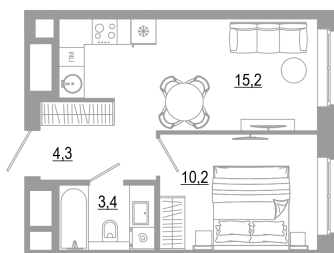

Номер: 1.14.2

1 комнатная 33.1 м²

Отсканируйте QR-код
и смотрите на сайте
matveeva.razum.life

5 650 000 руб.

В ипотеку от 21 232 руб.

Предчистовая отделка

Корпус	Дом 1	Этаж	14
Секция	1		

07.02.2025 04:55 (Мск)

Не является публичной офертой, цена может быть скорректирована. Информация взята с сайта «matveeva.razum.life»

На этаже 14

1 комнатная 33.1 м²

РАЗУМ®
на Матвеева

ПЛАН 6,10,14,18,22 ЭТАЖА

07.02.2025 04:55 (Мск)

Не является публичной офертой, цена может быть скорректирована. Информация взята с сайта «matveeva.razum.life»

На генплане Дом 1

1 комнатная 33.1 м²

07.02.2025 04:55 (Мск)

Не является публичной офертой, цена может быть скорректирована. Информация взята с сайта «matveeva.razum.life»