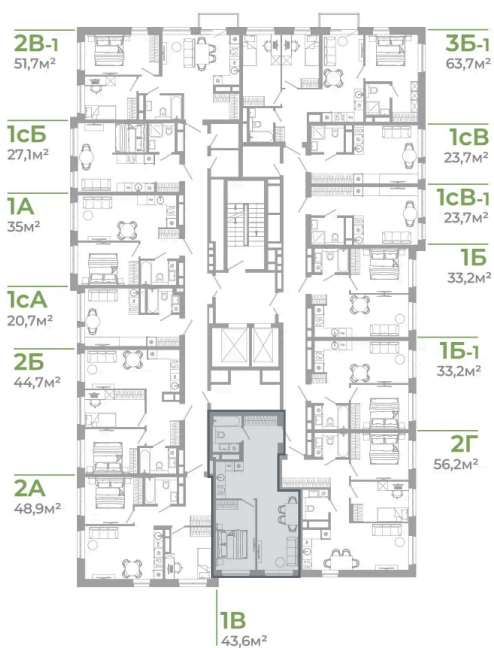

Номер: 2.8.7

1 комнатная 43.6 м²

Отсканируйте QR-код
и смотрите на сайте
matveeva.razum.life

6 080 000 руб.

В ипотеку от 22 848 руб.

Предчистовая отделка

Корпус

Дом 2

Этаж

8

Секция

1

07.02.2025 06:56 (Мск)

Не является публичной офертой, цена может быть скорректирована. Информация взята с сайта «matveeva.razum.life»

На этаже 8

1 комнатная 43.6 м²

РАЗУМ®
на Матвеева

ПЛАН 8,12 ЭТАЖА

07.02.2025 06:56 (Мск)

Не является публичной офертой, цена может быть скорректирована. Информация взята с сайта «matveeva.razum.life»

На генплане Дом 2

1 комнатная 43.6 м²