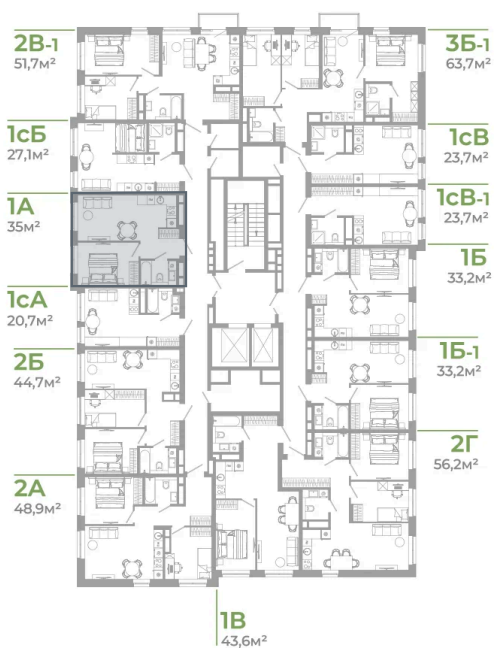

# 1 комнатная 35 м<sup>2</sup>

Отсканируйте QR-код  
и смотрите на сайте  
matveeva.razum.life

# На этаже 8

1 комнатная 35 м<sup>2</sup>

РАЗУМ®  
на Матвеева

ПЛАН 8,12 ЭТАЖА

07.02.2025 05:14 (Мск)

Не является публичной офертой, цена может быть скорректирована. Информация взята с сайта «matveeva.razum.life»

# На генплане Дом 2

1 комнатная 35 м<sup>2</sup>

07.02.2025 05:14 (Мск)

Не является публичной офертой, цена может быть скорректирована. Информация взята с сайта «matveeva.razum.life»