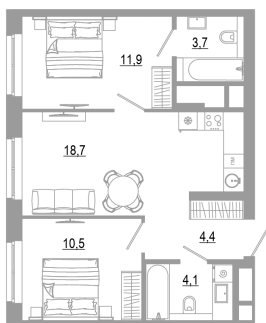

Номер: 1.24.9

2 комнатная 53.3 м²

Отсканируйте QR-код
и смотрите на сайте
matveeva.razum.life

7 850 000 руб.

В ипотеку от 29 499 руб.

Предчистовая отделка

Корпус	Дом 1	Этаж	24
Секция	1		

07.02.2025 05:18 (Мск)

Не является публичной офертой, цена может быть скорректирована. Информация взята с сайта «matveeva.razum.life»

На этаже 24

2 комнатная 53.3 м²

ПЛАН 2,3,4,5,7,9,11,13,15,17,19,21,23,24,25 ЭТАЖА

07.02.2025 05:18 (Мск)

Не является публичной офертой, цена может быть скорректирована. Информация взята с сайта «matveeva.razum.life»

На генплане Дом 1

2 комнатная 53.3 м²

07.02.2025 05:18 (Мск)

Не является публичной офертой, цена может быть скорректирована. Информация взята с сайта «matveeva.razum.life»