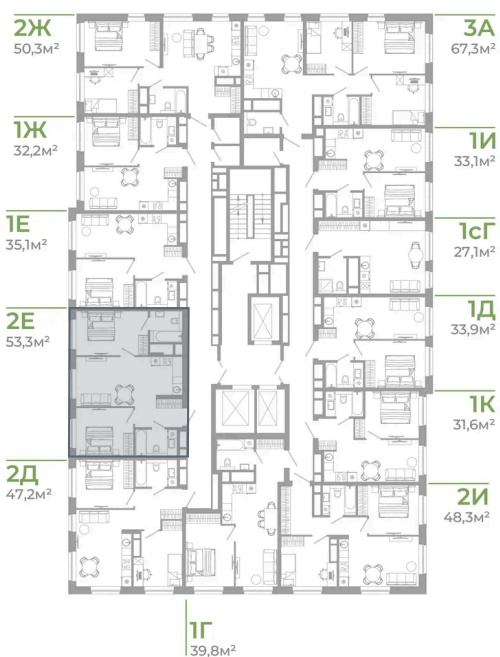

Номер: 1.24.9

2 комнатная 53.3 м²

Отсканируйте QR-код
и смотрите на сайте
matveeva.razum.life

7 850 000 руб.

В ипотеку от 29 499 руб.

Предчистовая отделка

Корпус	Дом 1	Этаж	24
Секция	1		

07.02.2025 05:18 (Мск)

Не является публичной офертой, цена может быть скорректирована. Информация взята с сайта «matveeva.razum.life»

На этаже 24

2 комнатная 53.3 м²

ПЛАН 2,3,4,5,7,9,11,13,15,17,19,21,23,24,25 ЭТАЖА

07.02.2025 05:18 (Мск)

Не является публичной офертой, цена может быть скорректирована. Информация взята с сайта «matveeva.razum.life»

На генплане Дом 1

2 комнатная 53.3 м²

07.02.2025 05:18 (Мск)

Не является публичной офертой, цена может быть скорректирована. Информация взята с сайта «matveeva.razum.life»