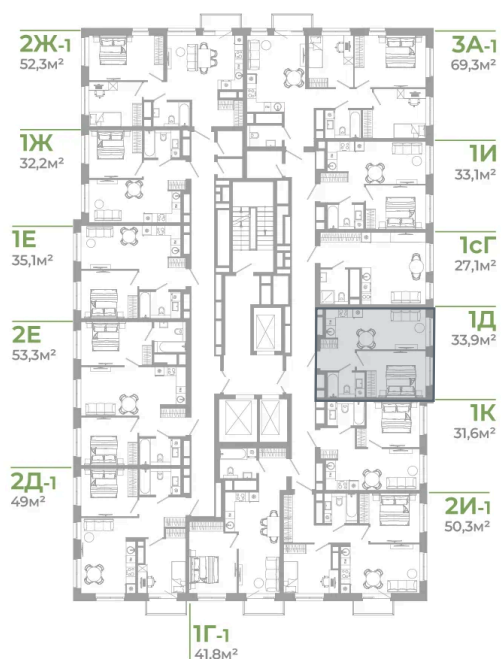

# 1 комнатная 33.9 м<sup>2</sup>

Отсканируйте QR-код  
и смотрите на сайте  
matveeva.razum.life

6 160 000 руб.

В ипотеку от 16 158 руб.

Предчистовая отделка

Корпус	Дом 1	Этаж	12
Секция	1	Сдача	4 кв. 2028

27.06.2025 16:26 (Мск)

# На этаже 12

1 комнатная 33.9 м<sup>2</sup>

ПЛАН 8,12,16,20 ЭТАЖА

27.06.2025 16:26 (Мск)

Не является публичной офертой, цена может быть скорректирована. Информация взята с сайта «matveeva.razum.life»

# На генплане Дом 1

1 комнатная 33.9 м<sup>2</sup>

27.06.2025 16:26 (Мск)

Не является публичной офертой, цена может быть скорректирована. Информация взята с сайта «matveeva.razum.life»