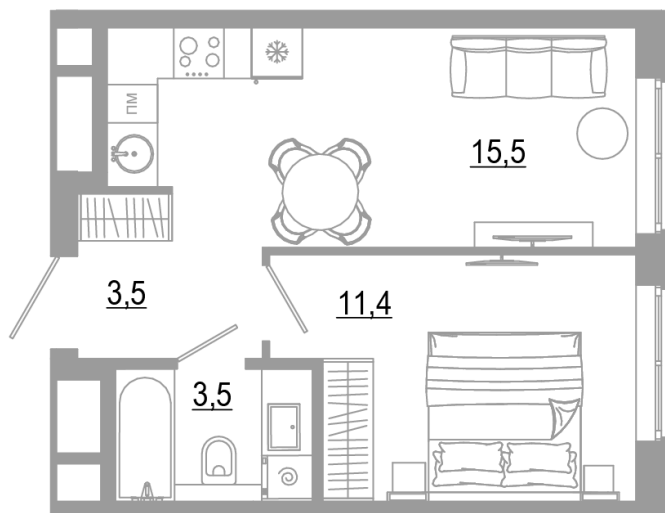

# 1 комнатная 33.9 м<sup>2</sup>

Отсканируйте QR-код  
и смотрите на сайте  
matveeva.razum.life

6 160 000 руб.

В ипотеку от 16 158 руб.

Предчистовая отделка

Корпус	Дом 1	Этаж	12
Секция	1	Сдача	4 кв. 2028

27.06.2025 16:26 (Мск)

# На этаже 12

1 комнатная 33.9 м<sup>2</sup>

ПЛАН 8,12,16,20 ЭТАЖА

27.06.2025 16:26 (Мск)

Не является публичной офертой, цена может быть скорректирована. Информация взята с сайта «matveeva.razum.life»

# На генплане Дом 1

1 комнатная 33.9 м<sup>2</sup>

27.06.2025 16:26 (Мск)

Не является публичной офертой, цена может быть скорректирована. Информация взята с сайта «matveeva.razum.life»