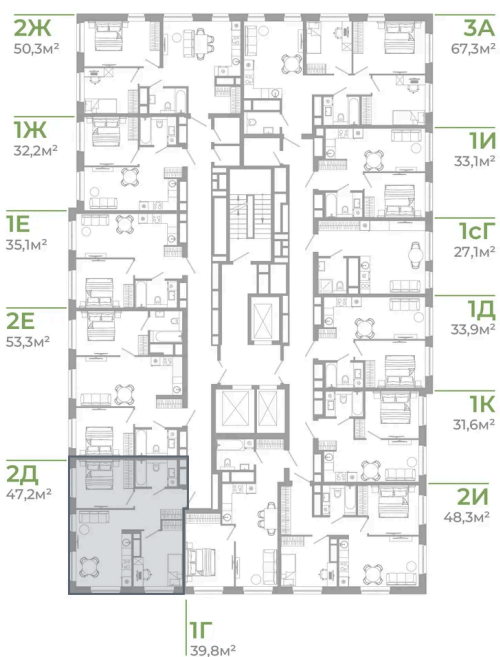

Номер: 1.24.8

2 комнатная 47.2 м²

Отсканируйте QR-код
и смотрите на сайте
matveeva.razum.life

7 410 000 руб.

В ипотеку от 27 845 руб.

Предчистовая отделка

Корпус

Дом 1

Этаж

24

Секция

1

07.02.2025 04:54 (Мск)

Не является публичной офертой, цена может быть скорректирована. Информация взята с сайта «matveeva.razum.life»

На этаже 24

2 комнатная 47.2 м²

ПЛАН 2,3,4,5,7,9,11,13,15,17,19,21,23,24,25 ЭТАЖА

07.02.2025 04:54 (Мск)

Не является публичной офертой, цена может быть скорректирована. Информация взята с сайта «matveeva.razum.life»

На генплане Дом 1

2 комнатная 47.2 м²