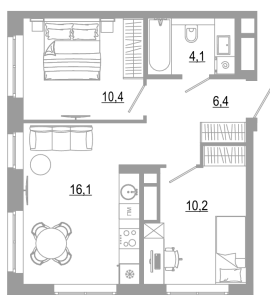

Номер: 1.24.8

2 комнатная 47.2 м²

Отсканируйте QR-код
и смотрите на сайте
matveeva.razum.life

7 410 000 руб.

В ипотеку от 27 845 руб.

Предчистовая отделка

Корпус

Дом 1

Этаж

24

Секция

1

07.02.2025 04:54 (Мск)

Не является публичной офертой, цена может быть скорректирована. Информация взята с сайта «matveeva.razum.life»

На этаже 24

2 комнатная 47.2 м²

ПЛАН 2,3,4,5,7,9,11,13,15,17,19,21,23,24,25 ЭТАЖА

07.02.2025 04:54 (Мск)

Не является публичной офертой, цена может быть скорректирована. Информация взята с сайта «matveeva.razum.life»

На генплане Дом 1

2 комнатная 47.2 м²