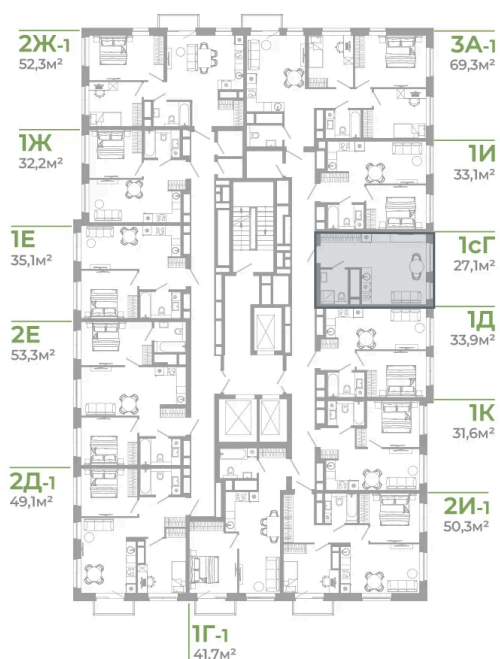

# На этаже 22

Студия 27.1 м<sup>2</sup>

РАЗУМ®  
на Матвеева

ПЛАН 6,10,14,18,22 ЭТАЖА

07.02.2025 05:05 (Мск)

Не является публичной офертой, цена может быть скорректирована. Информация взята с сайта «matveeva.razum.life»

# На генплане Дом 1

Студия 27.1 м<sup>2</sup>

07.02.2025 05:05 (Мск)

Не является публичной офертой, цена может быть скорректирована. Информация взята с сайта «matveeva.razum.life»