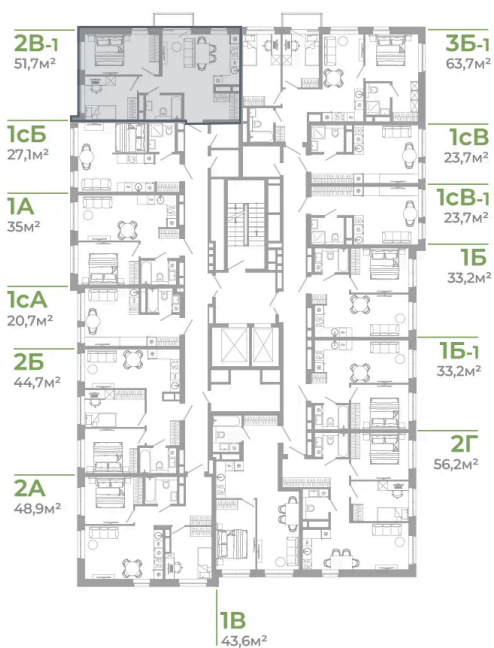

Номер: 2.14.13

2 комнатная 51.7 м²

Отсканируйте QR-код
и смотрите на сайте
matveeva.razum.life

7 500 000 руб.

В ипотеку от 28 184 руб.

Предчистовая отделка

Корпус

Дом 2

Этаж

14

Секция

1

07.02.2025 05:13 (Мск)

Не является публичной офертой, цена может быть скорректирована. Информация взята с сайта «matveeva.razum.life»

На этаже 14

2 комнатная 51.7 м²

РАЗУМ®
на Матвеева

ПЛАН 6,10,14 ЭТАЖА

07.02.2025 05:13 (Мск)

Не является публичной офертой, цена может быть скорректирована. Информация взята с сайта «matveeva.razum.life»

На генплане Дом 2

2 комнатная 51.7 м²