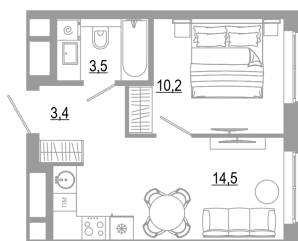

Номер: 1.2.5

1 комнатная 31.6 м²

Отсканируйте QR-код
и смотрите на сайте
matveeva.razum.life

5 150 000 руб.

В ипотеку от 19 353 руб.

Предчистовая отделка

Корпус	Дом 1	Этаж	2
Секция	1		

07.02.2025 02:21 (Мск)

Не является публичной офертой, цена может быть скорректирована. Информация взята с сайта «matveeva.razum.life»

На этаже 2

1 комнатная 31.6 м²

ПЛАН 2,3,4,5,7,9,11,13,15,17,19,21,23,24,25 ЭТАЖА

07.02.2025 02:21 (Мск)

Не является публичной офертой, цена может быть скорректирована. Информация взята с сайта «matveeva.razum.life»

На генплане Дом 1

1 комнатная 31.6 м²

07.02.2025 02:21 (Мск)

Не является публичной офертой, цена может быть скорректирована. Информация взята с сайта «matveeva.razum.life»