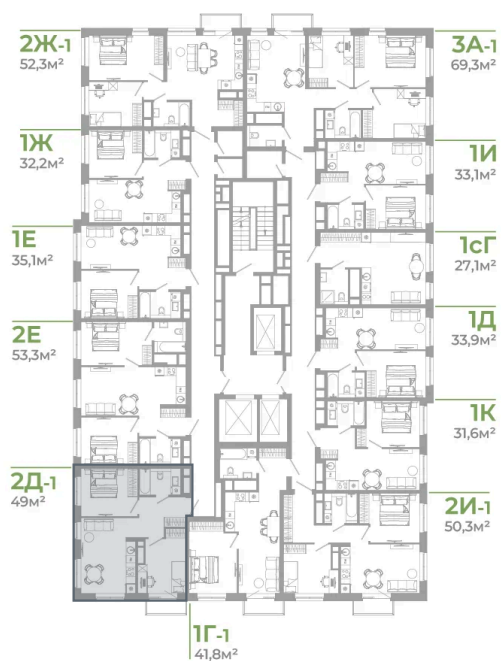

# 2 комнатная 49 м<sup>2</sup>

Отсканируйте QR-код  
и смотрите на сайте  
matveeva.razum.life

# На этаже 12

2 комнатная 49 м<sup>2</sup>

РАЗУМ®  
на Матвеева

ПЛАН 8,12,16,20 ЭТАЖА

07.02.2025 04:55 (Мск)

Не является публичной офертой, цена может быть скорректирована. Информация взята с сайта «matveeva.razum.life»

# На генплане Дом 1

2 комнатная 49 м<sup>2</sup>

07.02.2025 04:55 (Мск)

Не является публичной офертой, цена может быть скорректирована. Информация взята с сайта «matveeva.razum.life»