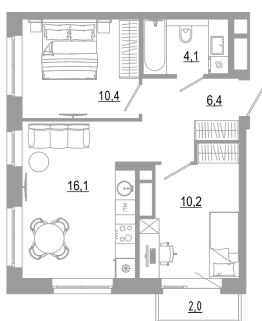

# 2 комнатная 49 м<sup>2</sup>

Отсканируйте QR-код  
и смотрите на сайте  
matveeva.razum.life

# На этаже 12

2 комнатная 49 м<sup>2</sup>

РАЗУМ®  
на Матвеева

ПЛАН 8,12,16,20 ЭТАЖА

07.02.2025 04:55 (Мск)

Не является публичной офертой, цена может быть скорректирована. Информация взята с сайта «matveeva.razum.life»