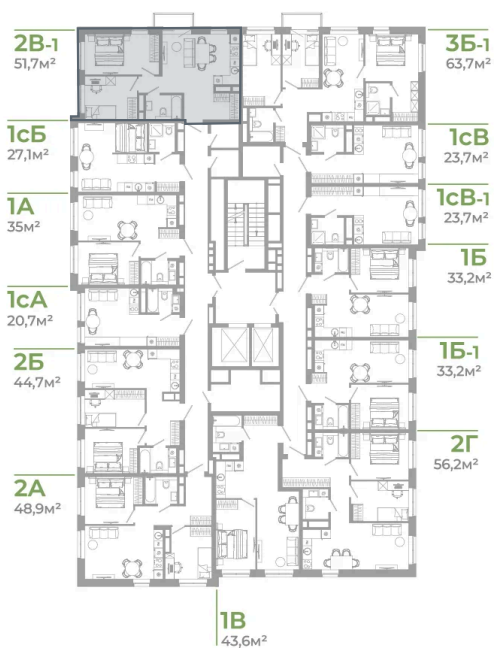

Номер: 2.10.13

2 комнатная 51.7 м²

Отсканируйте QR-код
и смотрите на сайте
matveeva.razum.life

7 350 000 руб.

В ипотеку от 27 620 руб.

Предчистовая отделка

Корпус

Дом 2

Этаж

10

Секция

1

07.02.2025 05:07 (Мск)

Не является публичной офертой, цена может быть скорректирована. Информация взята с сайта «matveeva.razum.life»

На этаже 10

2 комнатная 51.7 м²

РАЗУМ®
на Матвеева

ПЛАН 6,10,14 ЭТАЖА

07.02.2025 05:07 (Мск)

Не является публичной офертой, цена может быть скорректирована. Информация взята с сайта «matveeva.razum.life»

На генплане Дом 2

2 комнатная 51.7 м²