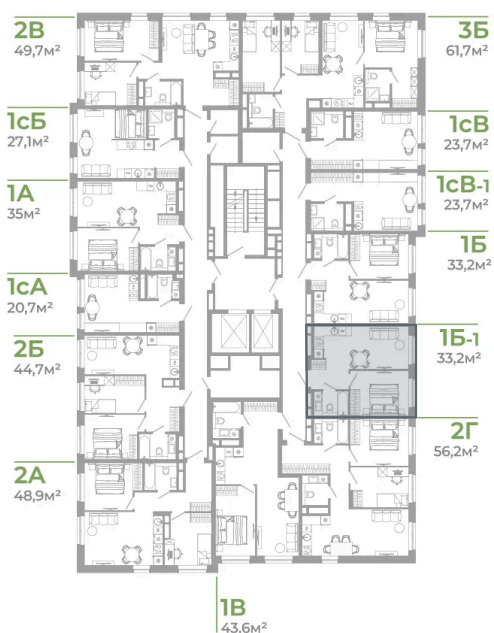

# 1 комнатная 33.2 м<sup>2</sup>

Отсканируйте QR-код  
и смотрите на сайте  
matveeva.razum.life

## 5 600 000 руб.

В ипотеку от 14 858 руб.

Предчистовая отделка

Корпус	Дом 2	Этаж	4
Секция	1	Сдача	4 кв. 2028

27.04.2025 01:10 (Мск)

Не является публичной офертой, цена может быть скорректирована. Информация взята с сайта «matveeva.razum.life»

# На этаже 4

1 комнатная 33.2 м<sup>2</sup>

ПЛАН 2,3,4,5,7,9,11,13,15,16 ЭТАЖА

27.04.2025 01:10 (Мск)

Не является публичной офертой, цена может быть скорректирована. Информация взята с сайта «matveeva.razum.life»

# На генплане Дом 2

1 комнатная 33.2 м<sup>2</sup>

27.04.2025 01:10 (Мск)

Не является публичной офертой, цена может быть скорректирована. Информация взята с сайта «matveeva.razum.life»