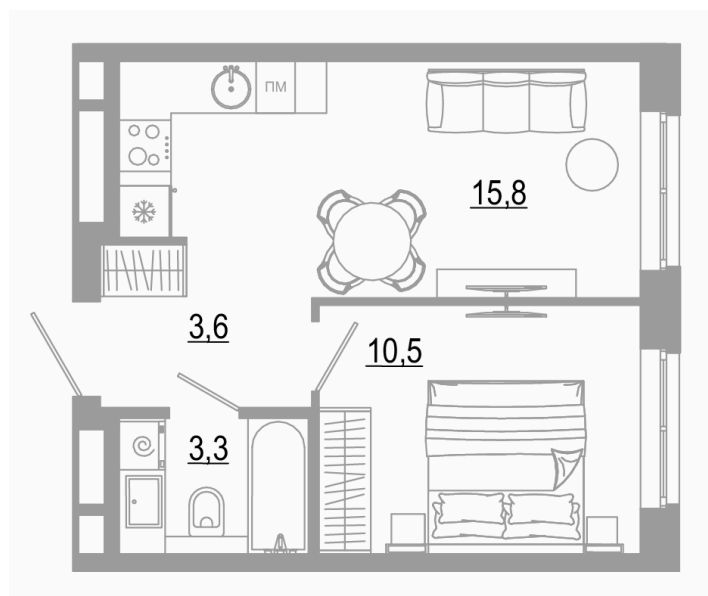

# 1 комнатная 33.2 м<sup>2</sup>

Отсканируйте QR-код  
и смотрите на сайте  
matveeva.razum.life

## 5 600 000 руб.

В ипотеку от 14 858 руб.

Предчистовая отделка

Корпус	Дом 2	Этаж	4
Секция	1	Сдача	4 кв. 2028

27.04.2025 01:10 (Мск)

Не является публичной офертой, цена может быть скорректирована. Информация взята с сайта «matveeva.razum.life»

# На этаже 4

1 комнатная 33.2 м<sup>2</sup>

ПЛАН 2,3,4,5,7,9,11,13,15,16 ЭТАЖА

27.04.2025 01:10 (Мск)

Не является публичной офертой, цена может быть скорректирована. Информация взята с сайта «matveeva.razum.life»

# На генплане Дом 2

1 комнатная 33.2 м<sup>2</sup>

27.04.2025 01:10 (Мск)

Не является публичной офертой, цена может быть скорректирована. Информация взята с сайта «matveeva.razum.life»