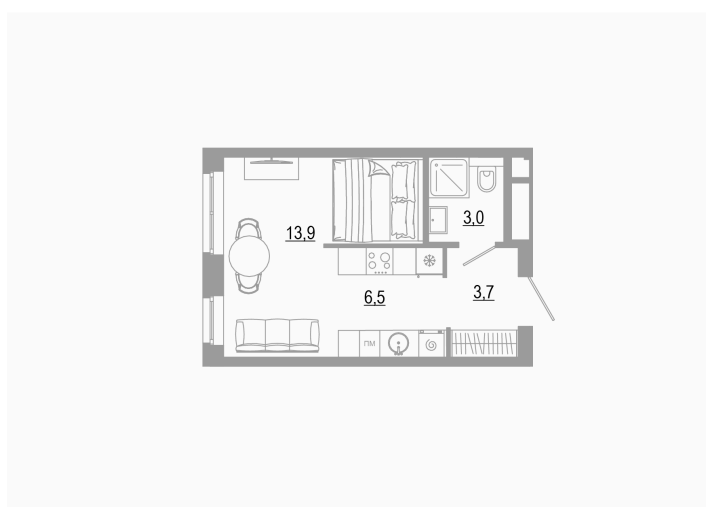

Номер: 2.16.12

Студия 27.1 м²

Отсканируйте QR-код
и смотрите на сайте
matveeva.razum.life

4 660 000 руб.

В ипотеку от 17 512 руб.

Предчистовая отделка

Корпус

Дом 2

Этаж

16

Секция

1

07.02.2025 06:21 (Мск)

Не является публичной офертой, цена может быть скорректирована. Информация взята с сайта «matveeva.razum.life»

На этаже 16

Студия 27.1 м²

РАЗУМ®
на Матвеева

ПЛАН 2,3,4,5,7,9,11,13,15,16 ЭТАЖА

07.02.2025 06:21 (Мск)

Не является публичной офертой, цена может быть скорректирована. Информация взята с сайта «matveeva.razum.life»

На генплане Дом 2