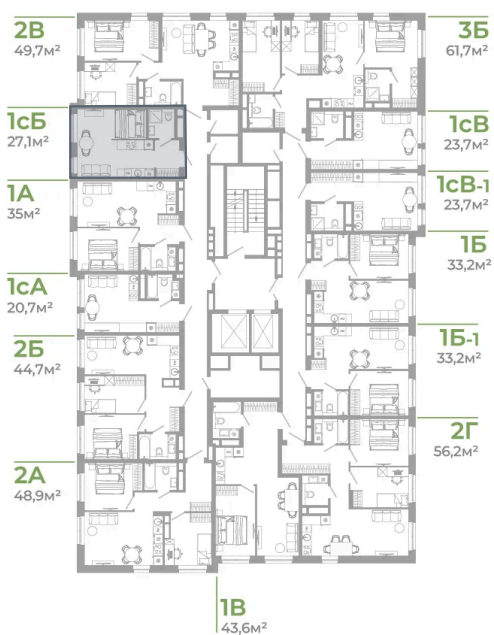

Номер: 2.16.12

Студия 27.1 м²

Отсканируйте QR-код
и смотрите на сайте
matveeva.razum.life

4 660 000 руб.

В ипотеку от 17 512 руб.

Предчистовая отделка

Корпус

Дом 2

Этаж

16

Секция

1

07.02.2025 06:21 (Мск)

Не является публичной офертой, цена может быть скорректирована. Информация взята с сайта «matveeva.razum.life»

На этаже 16

Студия 27.1 м²

РАЗУМ®
на Матвеева

ПЛАН 2,3,4,5,7,9,11,13,15,16 ЭТАЖА

07.02.2025 06:21 (Мск)

Не является публичной офертой, цена может быть скорректирована. Информация взята с сайта «matveeva.razum.life»

На генплане Дом 2