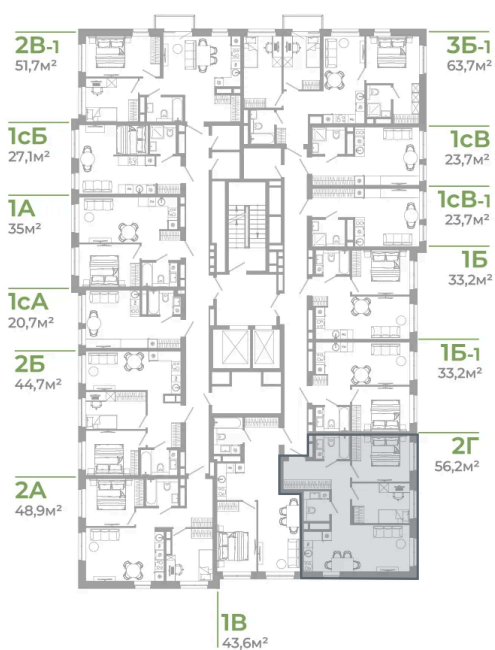

Номер: 2.14.6

2 комнатная 56.2 м²

Отсканируйте QR-код
и смотрите на сайте
matveeva.razum.life

7 940 000 руб.

В ипотеку от 29 837 руб.

Предчистовая отделка

Корпус

Дом 2

Этаж

14

Секция

1

07.02.2025 05:44 (Мск)

Не является публичной офертой, цена может быть скорректирована. Информация взята с сайта «matveeva.razum.life»

На этаже 14

2 комнатная 56.2 м²

РАЗУМ®
на Матвеева

ПЛАН 6,10,14 ЭТАЖА

07.02.2025 05:44 (Мск)

Не является публичной офертой, цена может быть скорректирована. Информация взята с сайта «matveeva.razum.life»

На генплане Дом 2

2 комнатная 56.2 м²