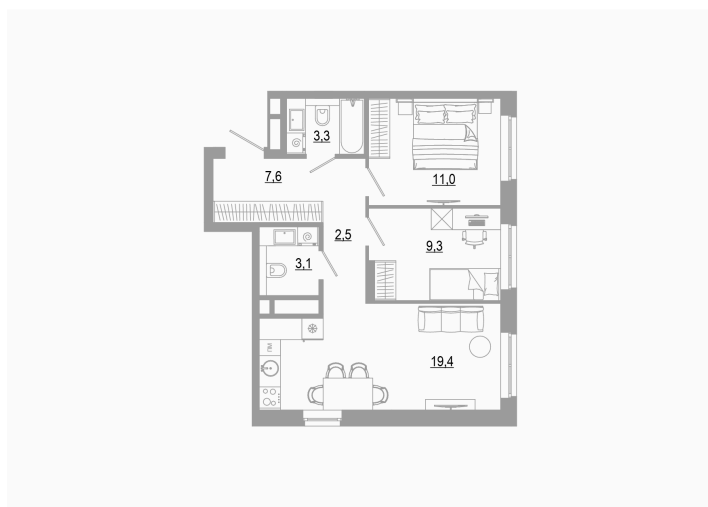

Номер: 2.14.6

2 комнатная 56.2 м²

Отсканируйте QR-код
и смотрите на сайте
matveeva.razum.life

7 940 000 руб.

В ипотеку от 29 837 руб.

Предчистовая отделка

Корпус

Дом 2

Этаж

14

Секция

1

07.02.2025 05:44 (Мск)

Не является публичной офертой, цена может быть скорректирована. Информация взята с сайта «matveeva.razum.life»

На этаже 14

2 комнатная 56.2 м²

РАЗУМ®
на Матвеева

ПЛАН 6,10,14 ЭТАЖА

07.02.2025 05:44 (Мск)

Не является публичной офертой, цена может быть скорректирована. Информация взята с сайта «matveeva.razum.life»

На генплане Дом 2

2 комнатная 56.2 м²