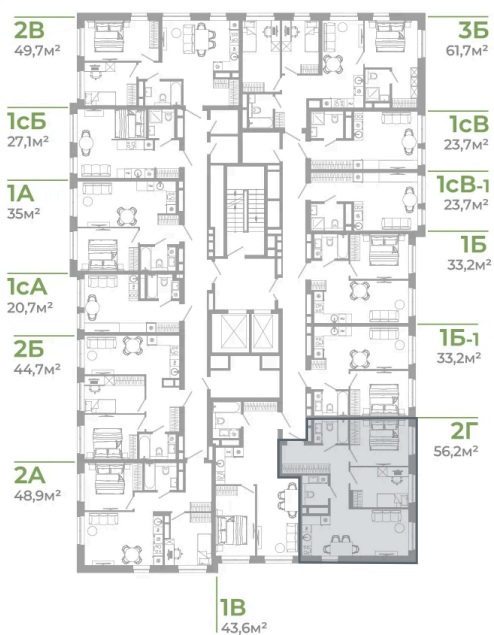

Номер: 2.16.6

2 комнатная 56.2 м²

Отсканируйте QR-код
и смотрите на сайте
matveeva.razum.life

8 020 000 руб.

В ипотеку от 30 138 руб.

Предчистовая отделка

Корпус

Дом 2

Этаж

16

Секция

1

07.02.2025 08:05 (Мск)

Не является публичной офертой, цена может быть скорректирована. Информация взята с сайта «matveeva.razum.life»

На этаже 16

2 комнатная 56.2 м²

ПЛАН 2,3,4,5,7,9,11,13,15,16 ЭТАЖА

07.02.2025 08:05 (Мск)

Не является публичной офертой, цена может быть скорректирована. Информация взята с сайта «matveeva.razum.life»

На генплане Дом 2

2 комнатная 56.2 м²