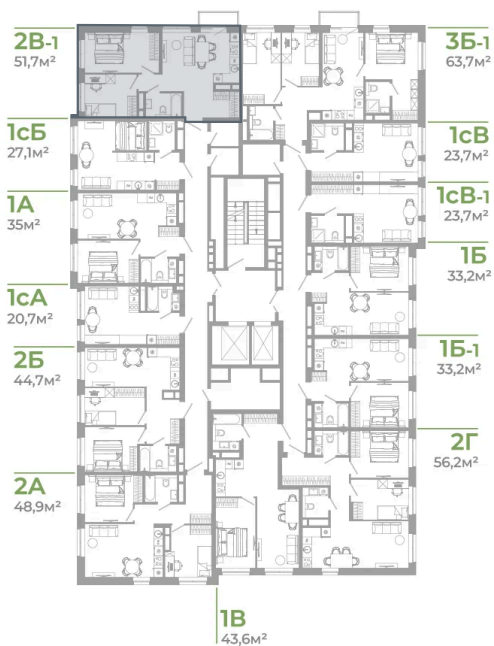

Номер: 2.12.13

2 комнатная 51.7 м²

Отсканируйте QR-код
и смотрите на сайте
matveeva.razum.life

7 420 000 руб.

В ипотеку от 27 883 руб.

Предчистовая отделка

Корпус

Дом 2

Этаж

12

Секция

1

07.02.2025 05:05 (Мск)

Не является публичной офертой, цена может быть скорректирована. Информация взята с сайта «matveeva.razum.life»

На этаже 12

2 комнатная 51.7 м²

РАЗУМ®
на Матвеева

ПЛАН 8,12 ЭТАЖА

07.02.2025 05:05 (Мск)

Не является публичной офертой, цена может быть скорректирована. Информация взята с сайта «matveeva.razum.life»

На генплане Дом 2

2 комнатная 51.7 м²