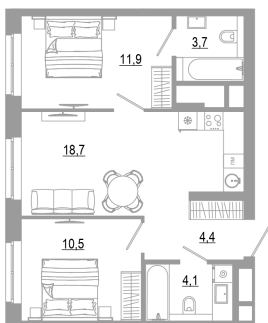

# 2 комнатная 53.3 м<sup>2</sup>

Отсканируйте QR-код  
и смотрите на сайте  
matveeva.razum.life

# На этаже 14

2 комнатная 53.3 м<sup>2</sup>

РАЗУМ®  
на Матвеева

ПЛАН 6,10,14,18,22 ЭТАЖА

07.02.2025 04:47 (Мск)

Не является публичной офертой, цена может быть скорректирована. Информация взята с сайта «matveeva.razum.life»

# На генплане Дом 1

2 комнатная 53.3 м<sup>2</sup>

07.02.2025 04:47 (Мск)

Не является публичной офертой, цена может быть скорректирована. Информация взята с сайта «matveeva.razum.life»