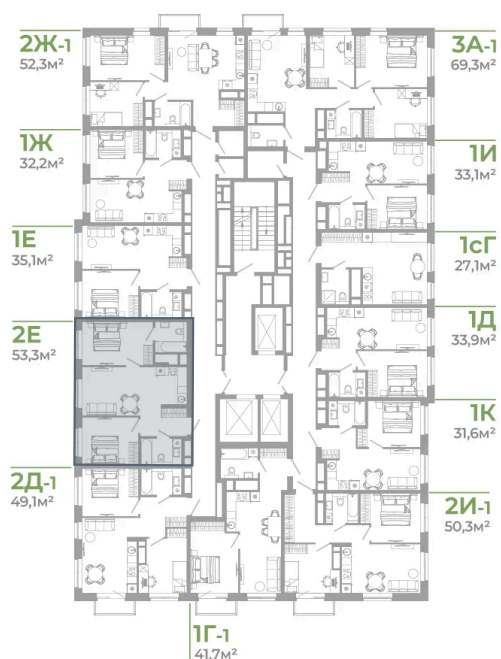

# 2 комнатная 53.3 м<sup>2</sup>

Отсканируйте QR-код  
и смотрите на сайте  
matveeva.razum.life

## 7 660 000 руб.

В ипотеку от 28 785 руб.

Предчистовая отделка

Корпус	Дом 1	Этаж	14
Секция	1		

07.02.2025 04:47 (Мск)

Не является публичной офертой, цена может быть скорректирована. Информация взята с сайта «matveeva.razum.life»

# На этаже 14

2 комнатная 53.3 м<sup>2</sup>

РАЗУМ®  
на Матвеева

ПЛАН 6,10,14,18,22 ЭТАЖА

07.02.2025 04:47 (Мск)

Не является публичной офертой, цена может быть скорректирована. Информация взята с сайта «matveeva.razum.life»

# На генплане Дом 1

2 комнатная 53.3 м<sup>2</sup>

07.02.2025 04:47 (Мск)

Не является публичной офертой, цена может быть скорректирована. Информация взята с сайта «matveeva.razum.life»