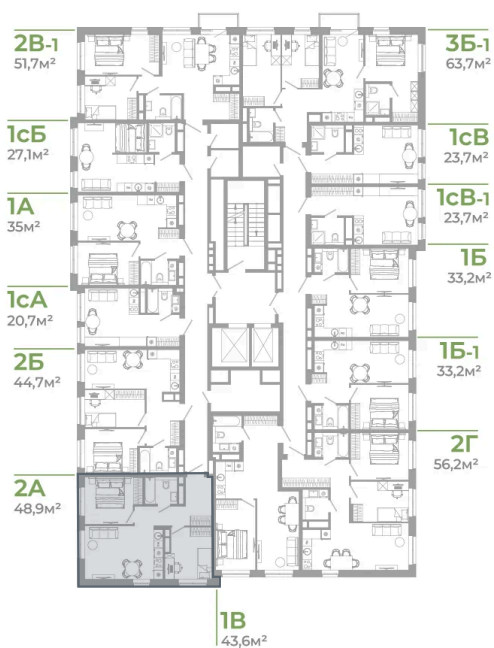

Номер: 2.12.8

2 комнатная 48.9 м²

Отсканируйте QR-код
и смотрите на сайте
matveeva.razum.life

7 320 000 руб.

В ипотеку от 27 507 руб.

Предчистовая отделка

Корпус

Дом 2

Этаж

12

Секция

1

07.02.2025 05:07 (Мск)

Не является публичной офертой, цена может быть скорректирована. Информация взята с сайта «matveeva.razum.life»

На этаже 12

2 комнатная 48.9 м²

РАЗУМ®
на Матвеева

ПЛАН 8,12 ЭТАЖА

07.02.2025 05:07 (Мск)

Не является публичной офертой, цена может быть скорректирована. Информация взята с сайта «matveeva.razum.life»

На генплане Дом 2

2 комнатная 48.9 м²