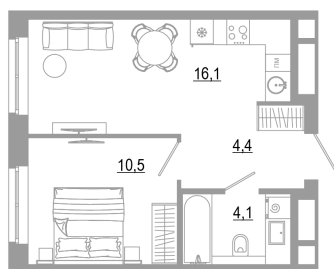

Номер: 1.10.10

1 комнатная 35.1 м²

Отсканируйте QR-код
и смотрите на сайте
matveeva.razum.life

5 570 000 руб.

В ипотеку от 20 931 руб.

Предчистовая отделка

Корпус

Дом 1

Этаж

10

Секция

1

07.02.2025 04:51 (Мск)

Не является публичной офертой, цена может быть скорректирована. Информация взята с сайта «matveeva.razum.life»

На этаже 10

1 комнатная 35.1 м²

РАЗУМ®
на Матвеева

ПЛАН 6,10,14,18,22 ЭТАЖА

07.02.2025 04:51 (Мск)

Не является публичной офертой, цена может быть скорректирована. Информация взята с сайта «matveeva.razum.life»

На генплане Дом 1

1 комнатная 35.1 м²