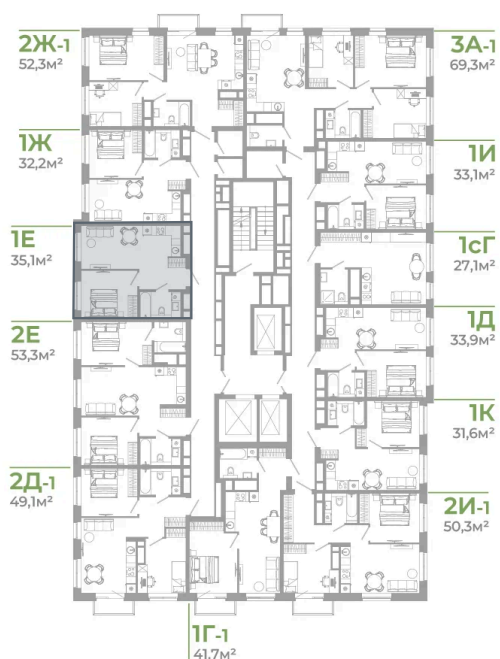

Номер: 1.10.10

1 комнатная 35.1 м²

Отсканируйте QR-код
и смотрите на сайте
matveeva.razum.life

5 570 000 руб.

В ипотеку от 20 931 руб.

Предчистовая отделка

Корпус

Дом 1

Этаж

10

Секция

1

07.02.2025 04:51 (Мск)

Не является публичной офертой, цена может быть скорректирована. Информация взята с сайта «matveeva.razum.life»

На этаже 10

1 комнатная 35.1 м²

РАЗУМ®
на Матвеева

ПЛАН 6,10,14,18,22 ЭТАЖА

07.02.2025 04:51 (Мск)

Не является публичной офертой, цена может быть скорректирована. Информация взята с сайта «matveeva.razum.life»

На генплане Дом 1

1 комнатная 35.1 м²