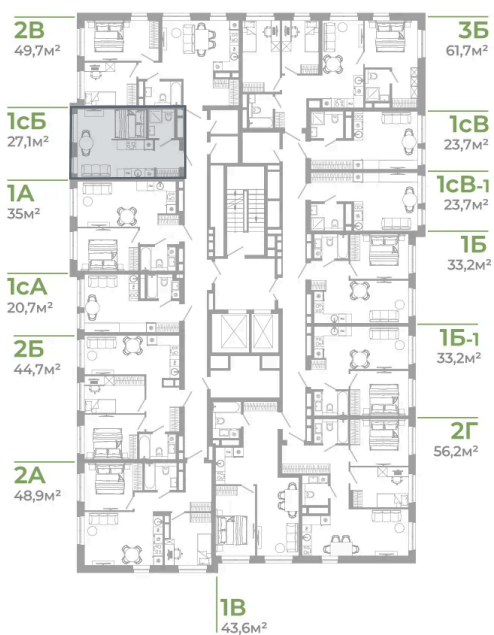

Номер: 2.4.12

Студия 27.1 м²

Отсканируйте QR-код
и смотрите на сайте
matveeva.razum.life

4 500 000 руб.

В ипотеку от 16 910 руб.

Предчистовая отделка

Корпус

Дом 2

Этаж

4

Секция

1

07.02.2025 06:17 (Мск)

Не является публичной офертой, цена может быть скорректирована. Информация взята с сайта «matveeva.razum.life»

На этаже 4

Студия 27.1 м²

РАЗУМ®
на Матвеева

ПЛАН 2,3,4,5,7,9,11,13,15,16 ЭТАЖА

07.02.2025 06:17 (Мск)

Не является публичной офертой, цена может быть скорректирована. Информация взята с сайта «matveeva.razum.life»

На генплане Дом 2