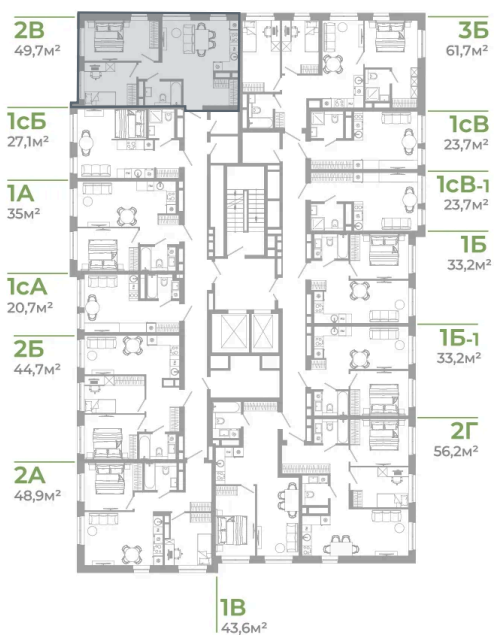

Номер: 2.4.13

2 комнатная 49.7 м²

Отсканируйте QR-код
и смотрите на сайте
matveeva.razum.life

7 040 000 руб.

В ипотеку от 26 455 руб.

Предчистовая отделка

Корпус

Дом 2

Этаж

4

Секция

1

07.02.2025 03:56 (Мск)

Не является публичной офертой, цена может быть скорректирована. Информация взята с сайта «matveeva.razum.life»

На этаже 4

2 комнатная 49.7 м²

РАЗУМ®
на Матвеева

ПЛАН 2,3,4,5,7,9,11,13,15,16 ЭТАЖА

07.02.2025 03:56 (Мск)

Не является публичной офертой, цена может быть скорректирована. Информация взята с сайта «matveeva.razum.life»

На генплане Дом 2