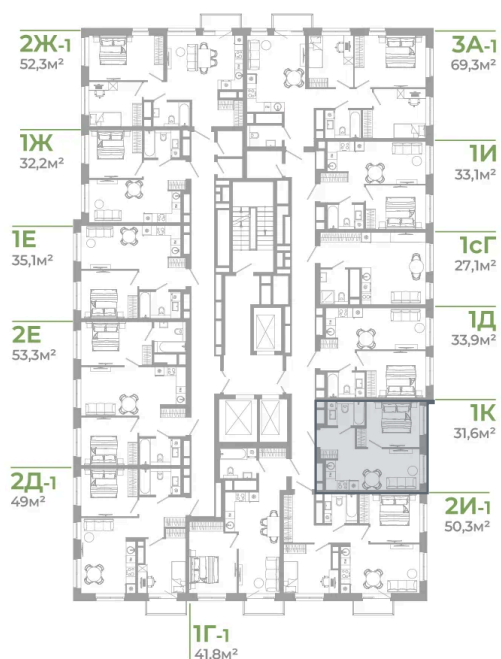

Номер: 1.12.5

1 комнатная 31.6 м²

Отсканируйте QR-код
и смотрите на сайте
matveeva.razum.life

5 360 000 руб.

В ипотеку от 20 142 руб.

Предчистовая отделка

Корпус	Дом 1	Этаж	12
Секция	1		

07.02.2025 04:43 (Мск)

Не является публичной офертой, цена может быть скорректирована. Информация взята с сайта «matveeva.razum.life»

На этаже 12

1 комнатная 31.6 м²

РАЗУМ®
на Матвеева

ПЛАН 8,12,16,20 ЭТАЖА

07.02.2025 04:43 (Мск)

Не является публичной офертой, цена может быть скорректирована. Информация взята с сайта «matveeva.razum.life»

На генплане Дом 1

1 комнатная 31.6 м²

07.02.2025 04:43 (Мск)

Не является публичной офертой, цена может быть скорректирована. Информация взята с сайта «matveeva.razum.life»