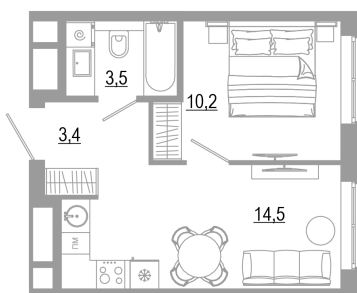

Номер: 1.12.5

1 комнатная 31.6 м²

Отсканируйте QR-код
и смотрите на сайте
matveeva.razum.life

5 360 000 руб.

В ипотеку от 20 142 руб.

Предчистовая отделка

Корпус	Дом 1	Этаж	12
Секция	1		

07.02.2025 04:43 (Мск)

Не является публичной офертой, цена может быть скорректирована. Информация взята с сайта «matveeva.razum.life»

На этаже 12

1 комнатная 31.6 м²

РАЗУМ®
на Матвеева

ПЛАН 8,12,16,20 ЭТАЖА

07.02.2025 04:43 (Мск)

Не является публичной офертой, цена может быть скорректирована. Информация взята с сайта «matveeva.razum.life»

На генплане Дом 1

1 комнатная 31.6 м²

07.02.2025 04:43 (Мск)

Не является публичной офертой, цена может быть скорректирована. Информация взята с сайта «matveeva.razum.life»