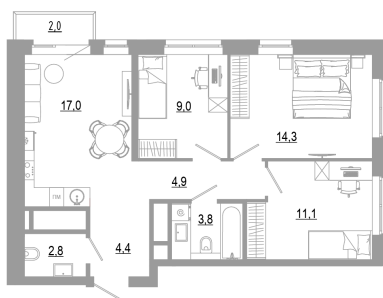

Номер: 1.22.1

3 комнатная 69.3 м²

Отсканируйте QR-код
и смотрите на сайте
matveeva.razum.life

9 490 000 руб.

В ипотеку от 35 662 руб.

Предчистовая отделка

Корпус	Дом 1	Этаж	22
Секция	1		

07.02.2025 05:18 (Мск)

Не является публичной офертой, цена может быть скорректирована. Информация взята с сайта «matveeva.razum.life»

На этаже 22

3 комнатная 69.3 м²

РАЗУМ®
на Матвеева

ПЛАН 6,10,14,18,22 ЭТАЖА

07.02.2025 05:18 (Мск)

Не является публичной офертой, цена может быть скорректирована. Информация взята с сайта «matveeva.razum.life»

На генплане Дом 1

3 комнатная 69.3 м²

07.02.2025 05:18 (Мск)

Не является публичной офертой, цена может быть скорректирована. Информация взята с сайта «matveeva.razum.life»