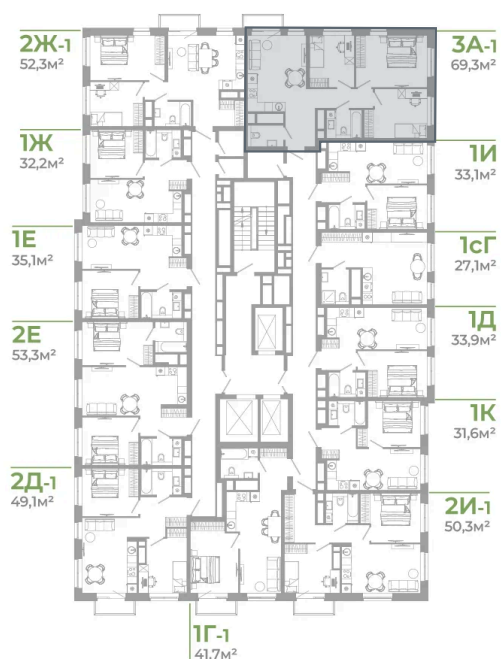

Номер: 1.22.1

3 комнатная 69.3 м²

Отсканируйте QR-код
и смотрите на сайте
matveeva.razum.life

9 490 000 руб.

В ипотеку от 35 662 руб.

Предчистовая отделка

Корпус	Дом 1	Этаж	22
Секция	1		

07.02.2025 05:18 (Мск)

Не является публичной офертой, цена может быть скорректирована. Информация взята с сайта «matveeva.razum.life»

На этаже 22

3 комнатная 69.3 м²

РАЗУМ®
на Матвеева

ПЛАН 6,10,14,18,22 ЭТАЖА

07.02.2025 05:18 (Мск)

Не является публичной офертой, цена может быть скорректирована. Информация взята с сайта «matveeva.razum.life»

На генплане Дом 1

3 комнатная 69.3 м²

07.02.2025 05:18 (Мск)

Не является публичной офертой, цена может быть скорректирована. Информация взята с сайта «matveeva.razum.life»