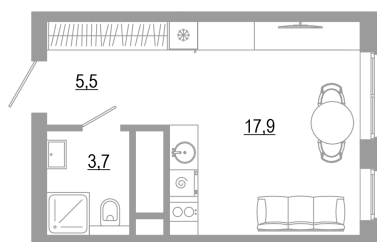

Номер: 1.18.3

Студия 27.1 м²

Отсканируйте QR-код
и смотрите на сайте
matveeva.razum.life

4 590 000 руб.

В ипотеку от 17 249 руб.

Предчистовая отделка

Корпус

Дом 1

Этаж

18

Секция

1

07.02.2025 05:50 (Мск)

Не является публичной офертой, цена может быть скорректирована. Информация взята с сайта «matveeva.razum.life»

На этаже 18

Студия 27.1 м²

РАЗУМ®
на Матвеева

ПЛАН 6,10,14,18,22 ЭТАЖА

07.02.2025 05:50 (Мск)

Не является публичной офертой, цена может быть скорректирована. Информация взята с сайта «matveeva.razum.life»

На генплане Дом 1

Студия 27.1 м²