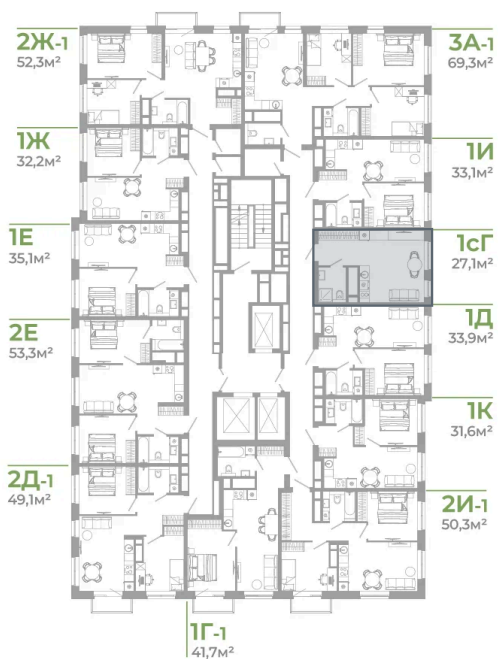

Номер: 1.18.3

Студия 27.1 м²

Отсканируйте QR-код
и смотрите на сайте
matveeva.razum.life

4 590 000 руб.

В ипотеку от 17 249 руб.

Предчистовая отделка

Корпус

Дом 1

Этаж

18

Секция

1

07.02.2025 05:50 (Мск)

Не является публичной офертой, цена может быть скорректирована. Информация взята с сайта «matveeva.razum.life»

На этаже 18

Студия 27.1 м²

РАЗУМ®
на Матвеева

ПЛАН 6,10,14,18,22 ЭТАЖА

07.02.2025 05:50 (Мск)

Не является публичной офертой, цена может быть скорректирована. Информация взята с сайта «matveeva.razum.life»

На генплане Дом 1

Студия 27.1 м²