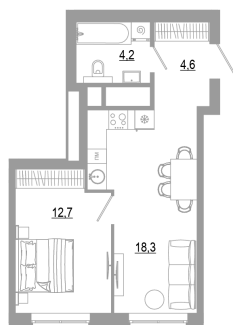

Номер: 1.2.7

1 комнатная 39.8 м²

Отсканируйте QR-код
и смотрите на сайте
matveeva.razum.life

5 620 000 руб.

В ипотеку от 21 119 руб.

Предчистовая отделка

Корпус	Дом 1	Этаж	2
Секция	1		

07.02.2025 02:04 (Мск)

Не является публичной офертой, цена может быть скорректирована. Информация взята с сайта «matveeva.razum.life»

На этаже 2

1 комнатная 39.8 м²

РАЗУМ®
на Матвеева

ПЛАН 2,3,4,5,7,9,11,13,15,17,19,21,23,24,25 ЭТАЖА

07.02.2025 02:04 (Мск)

Не является публичной офертой, цена может быть скорректирована. Информация взята с сайта «matveeva.razum.life»

На генплане Дом 1

1 комнатная 39.8 м²

07.02.2025 02:04 (Мск)

Не является публичной офертой, цена может быть скорректирована. Информация взята с сайта «matveeva.razum.life»