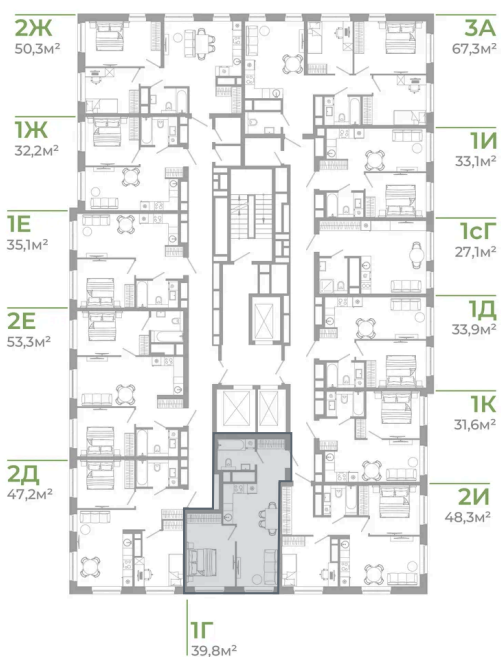

Номер: 1.2.7

1 комнатная 39.8 м²

Отсканируйте QR-код
и смотрите на сайте
matveeva.razum.life

5 620 000 руб.

В ипотеку от 21 119 руб.

Предчистовая отделка

Корпус	Дом 1	Этаж	2
Секция	1		

07.02.2025 02:04 (Мск)

Не является публичной офертой, цена может быть скорректирована. Информация взята с сайта «matveeva.razum.life»

На этаже 2

1 комнатная 39.8 м²

РАЗУМ®
на Матвеева

ПЛАН 2,3,4,5,7,9,11,13,15,17,19,21,23,24,25 ЭТАЖА

07.02.2025 02:04 (Мск)

Не является публичной офертой, цена может быть скорректирована. Информация взята с сайта «matveeva.razum.life»

На генплане Дом 1

1 комнатная 39.8 м²

07.02.2025 02:04 (Мск)

Не является публичной офертой, цена может быть скорректирована. Информация взята с сайта «matveeva.razum.life»