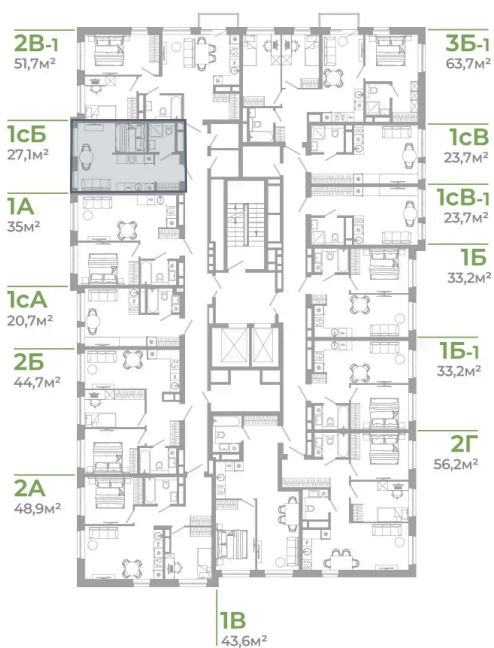

Номер: 2.12.12

Студия 27.1 м²

Отсканируйте QR-код
и смотрите на сайте
matveeva.razum.life

4 570 000 руб.

В ипотеку от 17 173 руб.

Предчистовая отделка

Корпус

Дом 2

Этаж

12

Секция

1

07.02.2025 05:55 (Мск)

Не является публичной офертой, цена может быть скорректирована. Информация взята с сайта «matveeva.razum.life»

На этаже 12

Студия 27.1 м²

РАЗУМ®
на Матвеева

ПЛАН 8,12 ЭТАЖА

07.02.2025 05:55 (Мск)

Не является публичной офертой, цена может быть скорректирована. Информация взята с сайта «matveeva.razum.life»

На генплане Дом 2

Студия 27.1 м²

07.02.2025 05:55 (Мск)