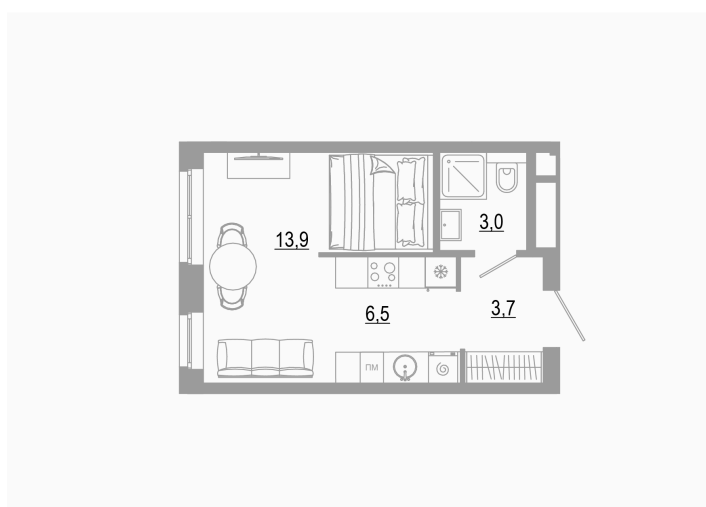

Номер: 2.12.12

Студия 27.1 м²

Отсканируйте QR-код
и смотрите на сайте
matveeva.razum.life

4 570 000 руб.

В ипотеку от 17 173 руб.

Предчистовая отделка

Корпус

Дом 2

Этаж

12

Секция

1

07.02.2025 05:55 (Мск)

Не является публичной офертой, цена может быть скорректирована. Информация взята с сайта «matveeva.razum.life»

На этаже 12

Студия 27.1 м²

РАЗУМ®
на Матвеева

ПЛАН 8,12 ЭТАЖА

07.02.2025 05:55 (Мск)

Не является публичной офертой, цена может быть скорректирована. Информация взята с сайта «matveeva.razum.life»

На генплане Дом 2

Студия 27.1 м²

07.02.2025 05:55 (Мск)