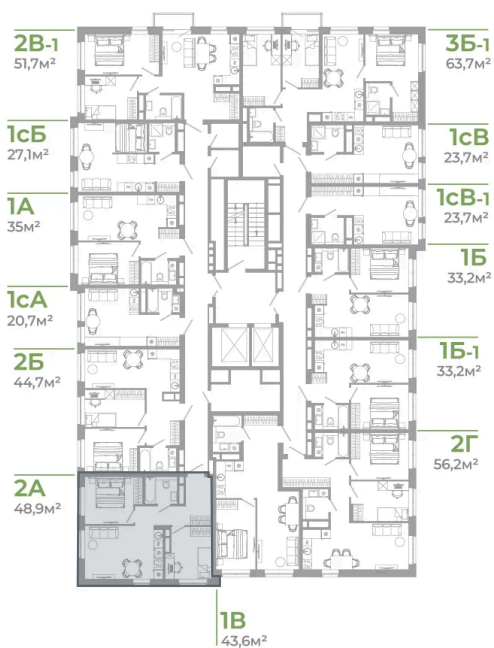

Номер: 2.14.8

2 комнатная 48.9 м²

Отсканируйте QR-код
и смотрите на сайте
matveeva.razum.life

7 400 000 руб.

В ипотеку от 27 808 руб.

Предчистовая отделка

Корпус

Дом 2

Этаж

14

Секция

1

07.02.2025 03:36 (Мск)

Не является публичной офертой, цена может быть скорректирована. Информация взята с сайта «matveeva.razum.life»

На этаже 14

2 комнатная 48.9 м²

РАЗУМ®
на Матвеева

ПЛАН 6,10,14 ЭТАЖА

07.02.2025 03:36 (Мск)

Не является публичной офертой, цена может быть скорректирована. Информация взята с сайта «matveeva.razum.life»

На генплане Дом 2

2 комнатная 48.9 м²