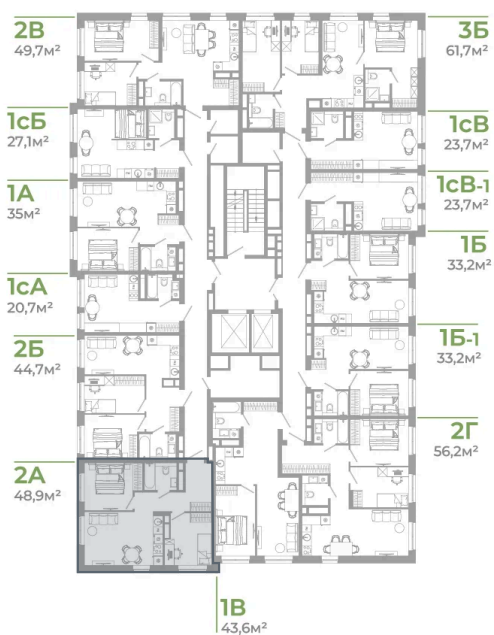

# 2 комнатная 48.9 м<sup>2</sup>

Отсканируйте QR-код  
и смотрите на сайте  
matveeva.razum.life

# На этаже 2

2 комнатная 48.9 м<sup>2</sup>

РАЗУМ®  
на Матвеева

ПЛАН 2,3,4,5,7,9,11,13,15,16 ЭТАЖА

07.02.2025 08:07 (Мск)

Не является публичной офертой, цена может быть скорректирована. Информация взята с сайта «matveeva.razum.life»

# На генплане Дом 2

2 комнатная 48.9 м<sup>2</sup>

07.02.2025 08:07 (Мск)

Не является публичной офертой, цена может быть скорректирована. Информация взята с сайта «matveeva.razum.life»